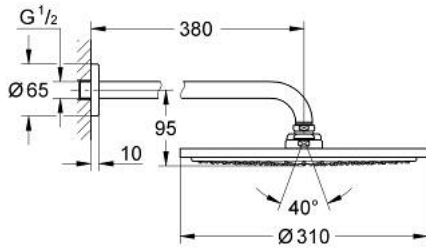

RAINSHOWER COSMOPOLITAN 310 10 073 8MG 00 طقم الدش الرأسي 380 ملم برذاذ واحد

وصف المنتج:

• رأس دش Rainshower Cosmopolitan 310

• الخامة: معدن

• نمط الرذاذ: Rain

• shower arm Rainshower 380 mm

• تقنية GROHE EcoJoy لمياه أقل وتدفق ممتاز

• maximum flow rate (at 3 bar): 8 l/min

• تقنية GROHE DreamSpray لنمط رشاش مثالي

• طلاء GROHE LongLife

• نظام منع التكلسات GROHE SpeedClean

• مناسب للسخانات الفورية

RAINSHOWER COSMOPOLITAN 310 10 073 8MG 00 طقم الدش الرأسي 380 ملم برذاذ واحد