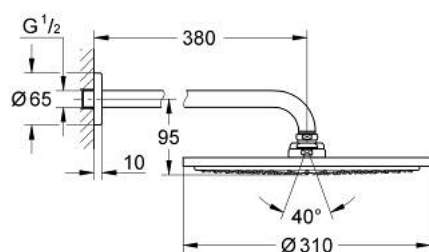

10 073 8MG 00 **RAINSHOWER COSMOPOLITAN 310 SET DOUCHE DE TÊTE ET BRAS 380 MM, 1 JET**

**DESCRIPTION DU PRODUIT**

- douche de tête Rainshower Cosmopolitan 310
- matériel: métal
- jet : Pluie
- shower arm Rainshower 380 mm
- GROHE EcoJoy économie d'eau
- débit maximum à 3 bars : 8 l/min
- GROHE DreamSpray jet parfaitement uniforme
- finition GROHE LongLife
- procédé anti-calcaire GROHE SpeedClean
- adapté pour les chauffe-eau instantanés

10 073 8MG 00 **RAINSHOWER COSMOPOLITAN 310 SET DOUCHE DE TÊTE ET BRAS 380 MM, 1 JET**

**PIÈCES DE RECHANGE**

1: rosace (Numéro de commande 11741MG0)

2: jeu de pièces de rechange (Numéro de commande 45933000)