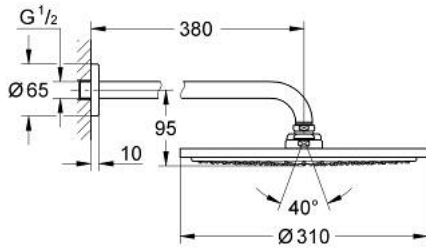

RAINSHOWER COSMOPOLITAN 310 10 073 8MS 00 طقم الدش الرأسي 380 ملم برذاذ واحد

وصف المنتج:

• رأس دش Rainshower Cosmopolitan 310

• الخامة: معدن

• نمط الرذاذ: Rain

• shower arm Rainshower 380 mm

• تقنية GROHE EcoJoy لمياه أقل وتدفق ممتاز

• maximum flow rate (at 3 bar): 8 l/min

• تقنية GROHE DreamSpray لنمط رشاش مثالي

• طلاء GROHE LongLife

• نظام منع التكلسات GROHE SpeedClean

• مناسب للسخانات الفورية

RAINSHOWER COSMOPOLITAN 310 10 073 8MS 00 طقم الدش الرأسي 380 ملم برذاذ واحد