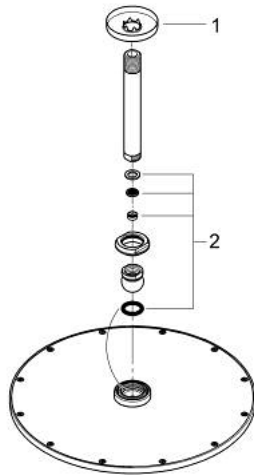

## 10 073 9MG 00 RAINSHOWER COSMOPOLITAN 310 SET DE DOUCHE DE TÊTE ET BRAS PLAFONNIER 142 MM, 1 JET

### DESCRIPTION DU PRODUIT

- douche de tête Rainshower Cosmopolitan 310
- matériel: métal
- jet : Pluie
- bras de douche plafonnier Rainshower 142 mm (28 724)
- GROHE EcoJoy économie d'eau
- débit maximum à 3 bars : 8 l/min
- GROHE DreamSpray jet parfaitement uniforme
- finition GROHE LongLife
- procédé anti-calcaire GROHE SpeedClean
- adapté pour les chauffe-eau instantanés
- bras de douche plafonnier Rainshower 142 mm

10 073 9MG 00 **RAINSHOWER COSMOPOLITAN 310 SET DE DOUCHE DE TÊTE ET BRAS  
PLAFONNIER 142 MM, 1 JET**

**PIÈCES DE RECHANGE**

1: rosace (Numéro de commande 11741MG0)

2: jeu de pièces de rechange (Numéro de commande 45933000)