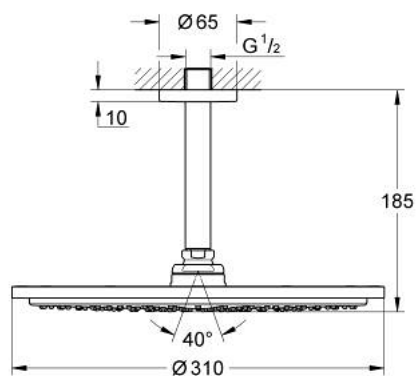

10 073 9MS 00 RAINSHOWER COSMOPOLITAN 310 SET DE DOUCHE DE TÊTE ET BRAS PLAFONNIER 142 MM, 1 JET

DESCRIPTION DU PRODUIT

- douche de tête Rainshower Cosmopolitan 310
- matériel: métal
- jet : Pluie
- bras de douche plafonnier Rainshower 142 mm
- GROHE EcoJoy économie d'eau
- débit maximum à 3 bars : 8 l/min
- GROHE DreamSpray jet parfaitement uniforme
- finition GROHE LongLife
- procédé anti-calcaire GROHE SpeedClean
- adapté pour les chauffe-eau instantanés

10 073 9MS 00 **RAINSHOWER COSMOPOLITAN 310 SET DE DOUCHE DE TÊTE ET BRAS
PLAFONNIER 142 MM, 1 JET**

PIÈCES DE RECHANGE

1: rosace (Numéro de commande 11741MS0)

2: jeu de pièces de rechange (Numéro de commande 45933000)