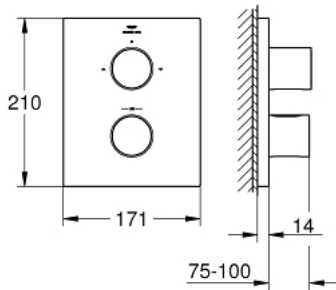

GROHTHERM F 10 075 2MS 00 مشذب ترموستاتي بمحوّل مدمج في اتجاهين

وصف المنتج:

• يلائم الحمام أو الدش ذات المخارج المتعددة

حدة

• للاستخدام مع علبة التركيب الفوري Rapido T 35 500 000 يُباع على

• طلاء GROHE LongLife

• يتطلب المخرج الثالث تحكماً منفصلاً في المقدار

• شمسة جدارية معدنية مستطيلة بتثبيت مخفي وعازلات مخفية

• معدل التدفق:

في الوقت نفسه

• الحد الأقصى 53 ل/د عند ضغط 3 بار باستخدام كل المنافذ الثلاثة

• - منفذ سفلي 50 ل/د عند ضغط 3 بار

• - الصباب العلوي الأيسر (للحمام) 30 ل/د عند ضغط 3 بار

• - الصباب العلوي الأيمن (الدش) 24 ل/د عند ضغط 3 بار

GROHTHERM F 10 075 2MS 00 مشذب ترموستاتي بمحول مدمج في اتجاهين

قطع الغيار:

1: shut-off handle (رقم الطلب: 47898MS0)