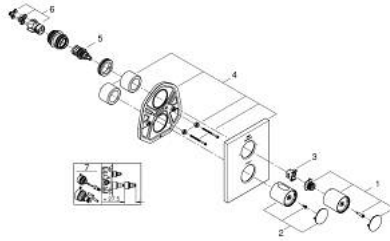

GROHTHERM F 10 075 2MS 00 مشذب ترموستاتي بمحوّل مدمج في اتجاهين

وصف المنتج:

• يلائم الحمام أو الدش ذات المخارج المتعددة

حدة

• للاستخدام مع علبة التركيب الفوري Rapido T 35 500 000 يُباع على

• طلاء GROHE LongLife

• يتطلب المخرج الثالث تحكماً منفصلاً في المقدار

• شمسة جدارية معدنية مستطيلة بتثبيت مخفي وعازلات مخفية

• معدل التدفق:

في الوقت نفسه

• الحد الأقصى 53 ل/د عند ضغط 3 بار باستخدام كل المنافذ الثلاثة

• - منفذ سفلي 50 ل/د عند ضغط 3 بار

• - الصباب العلوي الأيسر (للحمام) 30 ل/د عند ضغط 3 بار

• - الصباب العلوي الأيمن (الدش) 24 ل/د عند ضغط 3 بار

GROHTHERM F 10 075 2MS 00 مشذب ترموستاتي بمحول مدمج في اتجاهين

قطع الغيار:

1: shut-off handle (رقم الطلب: 47898MS0)