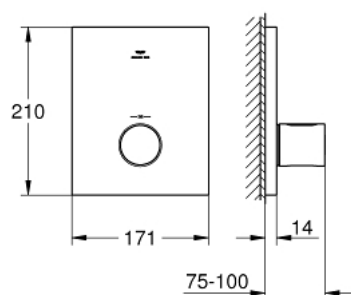

10 075 3MG 00 GROHTHERM F FAÇADE POUR MITIGEUR THERMOSTATIQUE CENTRAL

DESCRIPTION DU PRODUIT

- pour applications avec débit élevé et plusieurs douches
- exige des robinets d'arrêt séparés
- pour utilisation avec corps à encastrer Rapido T 35 500 000, à commander séparément
- finition GROHE LongLife
- GROHE SafeStop butée à 38°C
- GROHE SafeStop Plus limiteur de température en option à 43°C inclus
- poignée de sélection de température en métal
- rosace métallique rectangulaire avec fixation et étanchéité
- débit:
 - 53 l/min max. à 3 bars, avec utilisation simultanée des 3 sorties
 - sortie inférieure 50 l/min à 3 bars
 - sorties supérieurs (gauche/droite) respectivement 36 l/min à 3 bars
- livré sans le corps encastré

10 075 3MG 00 **GROHTHERM F FAÇADE POUR MITIGEUR THERMOSTATIQUE CENTRAL**

PIÈCES DE RECHANGE

1: poignée sélect. température (Numéro de commande 47900MG0)

2: rosace (Numéro de commande 47902MG0)

3: Set rallonge 27,5 mm (Numéro de commande 47781000)*