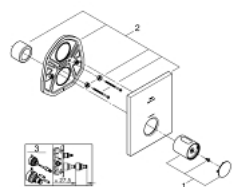

10 075 3MG 00 GROHTHERM F FAÇADE POUR MITIGEUR THERMOSTATIQUE CENTRAL

DESCRIPTION DU PRODUIT

- pour applications avec débit élevé et plusieurs douches
- exige des robinets d'arrêt séparés
- pour utilisation avec corps à encastrer Rapido T 35 500 000, à commander séparément
- finition GROHE LongLife
- GROHE SafeStop butée à 38°C
- GROHE SafeStop Plus limiteur de température en option à 43°C inclus
- poignée de sélection de température en métal
- rosace métallique rectangulaire avec fixation et étanchéité
- débit:
 - 53 l/min max. à 3 bars, avec utilisation simultanée des 3 sorties
 - sortie inférieure 50 l/min à 3 bars
 - sorties supérieurs (gauche/droite) respectivement 36 l/min à 3 bars
- livré sans le corps encastré

10 075 3MG 00 **GROHTHERM F FAÇADE POUR MITIGEUR THERMOSTATIQUE CENTRAL**

PIÈCES DE RECHANGE

1: poignée sélect. température (Numéro de commande 47900MG0)

2: rosace (Numéro de commande 47902MG0)

3: Set rallonge 27,5 mm (Numéro de commande 47781000)*