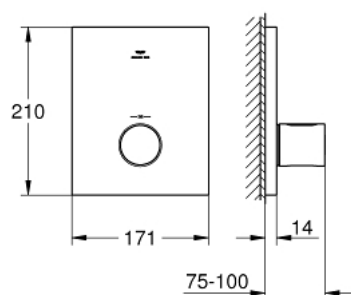

## 10 075 3MS 00 GROHTHERM F FAÇADE POUR MITIGEUR THERMOSTATIQUE CENTRAL

### DESCRIPTION DU PRODUIT

- pour applications avec débit élevé et plusieurs douches
- exige des robinets d'arrêt séparés
- pour utilisation avec corps à encastrer Rapido T 35 500 000, à commander séparément
- finition GROHE LongLife
- GROHE SafeStop butée à 38°C
- GROHE SafeStop Plus limiteur de température en option à 43°C inclus
- poignée de sélection de température en métal
- rosace métallique rectangulaire avec fixation et étanchéité
- débit:
  - 53 l/min max. à 3 bars, avec utilisation simultanée des 3 sorties
  - sortie inférieure 50 l/min à 3 bars
  - sorties supérieurs (gauche/droite) respectivement 36 l/min à 3 bars
- livré sans le corps encastré

10 075 3MS 00 **GROHTHERM F FAÇADE POUR MITIGEUR THERMOSTATIQUE CENTRAL**

**PIÈCES DE RECHANGE**

- 1: poignée sélect. température (Numéro de commande 47900MS0)
  - 2: rosace (Numéro de commande 47902MS0)
  - 3: Set rallonge 27,5 mm (Numéro de commande 47781000)\*
- \* Accessoires en option