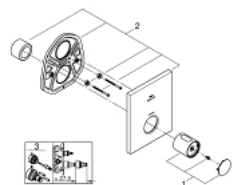

10 075 3MS 00 **GROHTHERM F FAÇADE POUR MITIGEUR THERMOSTATIQUE CENTRAL**

PIÈCES DE RECHANGE

1. 1: poignée sélect. température (Numéro de commande 47900MS0)
   - 2: rosace (Numéro de commande 47902MS0)
   - 3: Set rallonge 27,5 mm (Numéro de commande 47781000)*
2. Accessoires en option