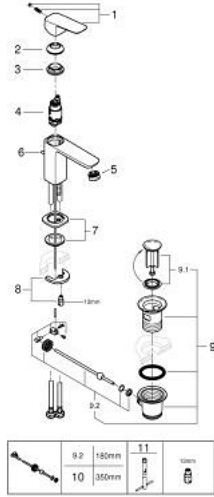

GROHE CUBE0 10 169 400 00 خلاط حوض بمقبض فردي بقياس 1/2 بوصة
مقاس صغير

وصف المنتج

• تركيب بفتحة واحدة

• مقبض معدني

• قلب سيراميك 28 GROHE SilkMove مم

• محدد معدل تدفق قابل للتعديل

• مع محدد درجة حرارة

• تقنية GROHE EcoJoy لمياه أقل وتدفق ممتاز

• maximum flow rate (at 3 bar): 5 l/min

• نظام التركيب GROHE QuickFix

• مجموعة تصريف المياه بقياس 1 1/4 بوصة

• خراطيم توصيل مرنة

GROHE CUBE0 10 169 400 00 خلاط حوض بمقبض فردي بقياس 1/2 بوصة مقاس صغير

قطع الغيار:

1: Cubeo Lever (رقم الطلب: 1060130000)

2: غطاء (رقم الطلب: 46581000)

3: حلقة تركيب (رقم الطلب: 07419000)

4: خرطوشة (رقم الطلب: 46580000)

5: فلتر مياه (رقم الطلب: 48159000)

6: عامود رفع (رقم الطلب: 65936PD0)

7: Cubeo Rosette (رقم الطلب: 1060150000)

8: طقم تركيب ساق (رقم الطلب: 46249000)

9: مجموعة تصريف بقياس 1 1/4 بوصة (رقم الطلب: 28910000)

9.1: فيشه (رقم الطلب: 07182000)

9.2: عامود غير متمركز (رقم الطلب: 07052000)