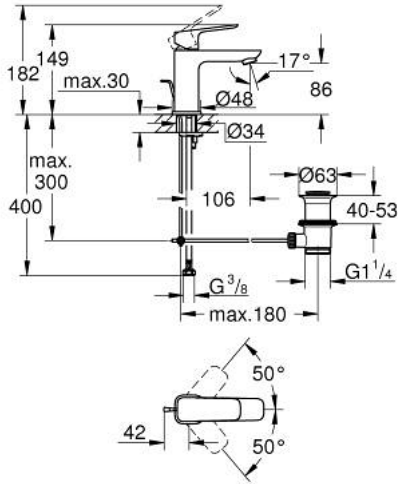

GROHE CUBE0 10 169 400 00 خلاط حوض بمقبض فردي بقياس 1/2 بوصة
مقاس صغير

وصف المنتج

• تركيب بفتحة واحدة

• مقبض معدني

• قلب سيراميك 28 GROHE SilkMove مم

• محدد معدل تدفق قابل للتعديل

• مع محدد درجة حرارة

• تقنية GROHE EcoJoy لمياه أقل وتدفق ممتاز

• maximum flow rate (at 3 bar): 5 l/min

• نظام التركيب GROHE QuickFix

• مجموعة تصريف المياه بقياس 1 1/4 بوصة

• خراطيم توصيل مرنة

GROHE CUBE0 10 169 400 00 خلاط حوض بمقبض فردي بقياس 1/2 بوصة مقاس صغير

قطع الغيار:

1: Cubeo Lever (رقم الطلب: 1060130000)

2: غطاء (رقم الطلب: 46581000)

3: حلقة تركيب (رقم الطلب: 07419000)

4: خرطوشة (رقم الطلب: 46580000)

5: فلتر مياه (رقم الطلب: 48159000)

6: عامود رفع (رقم الطلب: 65936PD0)

7: Cubeo Rosette (رقم الطلب: 1060150000)

8: طقم تركيب ساق (رقم الطلب: 46249000)

9: مجموعة تصريف بقياس 1 1/4 بوصة (رقم الطلب: 28910000)

9.1: فيشه (رقم الطلب: 07182000)

9.2: عامود غير متمركز (رقم الطلب: 07052000)