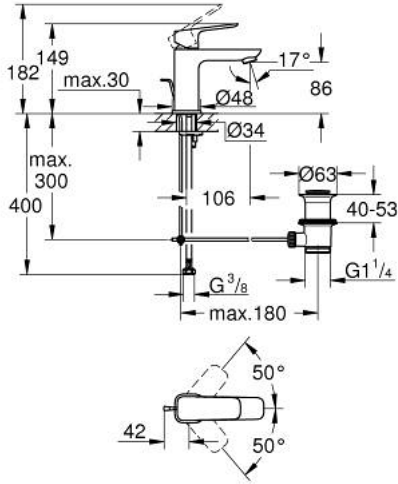

GROHE CUBE0 10 169 424 30 مقاس صغير

وصف المنتج

• تركيب بفتحة واحدة

• مقبض معدني

• قلب سيراميك 28 GROHE SilkMove مم

• محدد معدل تدفق قابل للتعديل

• مع محدد درجة حرارة

• تقنية GROHE EcoJoy لمياه أقل وتدفق ممتاز

• maximum flow rate (at 3 bar): 5 l/min

• نظام التركيب GROHE QuickFix

• مجموعة تصريف المياه بقياس 1 1/4 بوصة

• خرطوم توصيل مرنة

GROHE CUBE0 10 169 424 30 خلاط حوض بمقبض فردي بقياس 1/2 بوصة مقاس صغير

قطع الغيار:

1: Cubeo Lever (رقم الطلب: 1060132430)

2: غطاء (رقم الطلب: 465812430)

3: حلقة تركيب (رقم الطلب: 07419000)

4: خرطوشة (رقم الطلب: 46580000)

5: فلتر مياه (رقم الطلب: 481592430)

6: lift rod (رقم الطلب: 659362430)

7: Cubeo Rosette (رقم الطلب: 1060152430)

8: طقم تركيب ساق (رقم الطلب: 46249000)

9: مجموعة تصريف بقياس 1 1/4 بوصة (رقم الطلب: 289102430)

9.1: فيشه (رقم الطلب: 071822430)

9.2: عامود غير متمركز (رقم الطلب: 07052000)