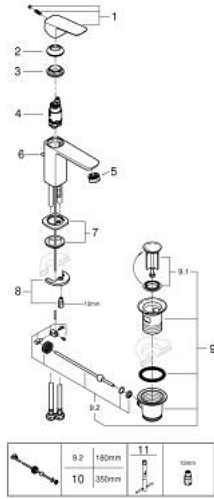

GROHE CUBE0 10 169 424 30 مقاس صغير

وصف المنتج

• تركيب بفتحة واحدة

• مقبض معدني

• قلب سيراميك 28 GROHE SilkMove مم

• محدد معدل تدفق قابل للتعديل

• مع محدد درجة حرارة

• تقنية GROHE EcoJoy لمياه أقل وتدفق ممتاز

• maximum flow rate (at 3 bar): 5 l/min

• نظام التركيب GROHE QuickFix

• مجموعة تصريف المياه بقياس 1 1/4 بوصة

• خرطوم توصيل مرنة

GROHE CUBE0 10 169 424 30 خلاط حوض بمقبض فردي بقياس 1/2 بوصة مقاس صغير

قطع الغيار:

1: Cubeo Lever (رقم الطلب: 1060132430)

2: غطاء (رقم الطلب: 465812430)

3: حلقة تركيب (رقم الطلب: 07419000)

4: خرطوشة (رقم الطلب: 46580000)

5: فلتر مياه (رقم الطلب: 481592430)

6: lift rod (رقم الطلب: 659362430)

7: Cubeo Rosette (رقم الطلب: 1060152430)

8: طقم تركيب ساق (رقم الطلب: 46249000)

9: مجموعة تصريف بقياس 1 1/4 بوصة (رقم الطلب: 289102430)

9.1: فيشه (رقم الطلب: 071822430)

9.2: عامود غير متمركز (رقم الطلب: 07052000)