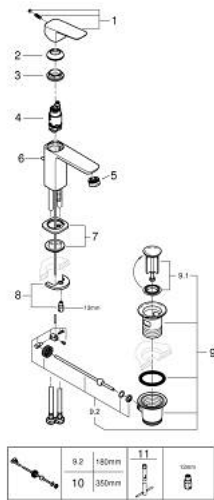

## 10 169 424 30 GROHE CUBE0 MITIGEUR MONOCOMMANDE 1/2" LAVABO TAILLE S

### DESCRIPTION DU PRODUIT

- monotrou sur plaque
- levier de commande métallique
- GROHE SilkMove cartouche en céramique 28 mm
- limiteur de débit ajustable
- avec limiteur de température
- GROHE EcoJoy économie d'eau
- maximum flow rate (at 3 bar): 5 l/min
- GROHE FastFixation installation rapide
- tirette et garniture de vidage 1 1/4"
- flexibles de raccordement souples

10 169 424 30 **GROHE CUBE0 MITIGEUR MONOCOMMANDE 1/2" LAVABO**  
**TAILLE S**

**PIÈCES DE RECHANGE**

- 1: levier (Numéro de commande 1060132430)
  - 2: Capuchon (Numéro de commande 465812430)
  - 3: Bague de fixation (Numéro de commande 07419000)
  - 4: Cartouche (Numéro de commande 46580000)
  - 5: Mousseur (Numéro de commande 481592430)
  - 6: tirette de vidage (Numéro de commande 659362430)
  - 7: rosace (Numéro de commande 1060152430)
  - 8: Fixation M26x1,5 (Numéro de commande 46249000)
  - 9: Garniture de vidage 1 1/4" (Numéro de commande 289102430)
  - 9.1: Clapet de vidage (Numéro de commande 071822430)
  - 9.2: Tige et rotule de vidage (Numéro de commande 07052000)
  - 10: Tige et rotule de vidage (Numéro de commande 07341000)\*
  - 11: Clef platte SW 46 mm à 6 pans (Numéro de commande 19017000)\*
- \* Accessoires en option