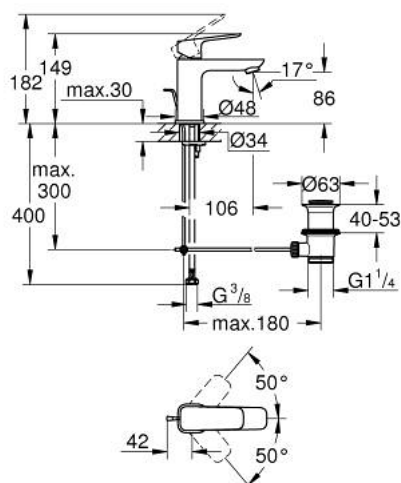

## 10 169 424 30 GROHE CUBE0 MITIGEUR MONOCOMMANDE 1/2" LAVABO TAILLE S

### DESCRIPTION DU PRODUIT

- monotrou sur plaque
- levier de commande métallique
- GROHE SilkMove cartouche en céramique 28 mm
- limiteur de débit ajustable
- avec limiteur de température
- GROHE EcoJoy économie d'eau
- maximum flow rate (at 3 bar): 5 l/min
- GROHE FastFixation installation rapide
- tirette et garniture de vidage 1 1/4"
- flexibles de raccordement souples

10 169 424 30 **GROHE CUBE0 MITIGEUR MONOCOMMANDE 1/2" LAVABO**  
**TAILLE S**

**PIÈCES DE RECHANGE**

- 1: levier (Numéro de commande 1060132430)
  - 2: Capuchon (Numéro de commande 465812430)
  - 3: Bague de fixation (Numéro de commande 07419000)
  - 4: Cartouche (Numéro de commande 46580000)
  - 5: Mousseur (Numéro de commande 481592430)
  - 6: tirette de vidage (Numéro de commande 659362430)
  - 7: rosace (Numéro de commande 1060152430)
  - 8: Fixation M26x1,5 (Numéro de commande 46249000)
  - 9: Garniture de vidage 1 1/4" (Numéro de commande 289102430)
  - 9.1: Clapet de vidage (Numéro de commande 071822430)
  - 9.2: Tige et rotule de vidage (Numéro de commande 07052000)
  - 10: Tige et rotule de vidage (Numéro de commande 07341000)\*
  - 11: Clef platte SW 46 mm à 6 pans (Numéro de commande 19017000)\*
- \* Accessoires en option