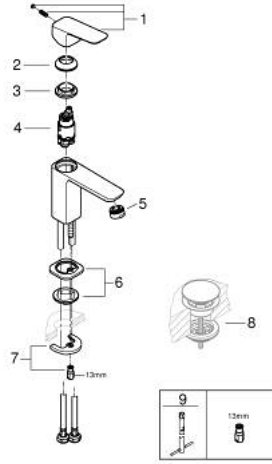

GROHE CUBE0 10 169 900 00 خلاط حوض بمقبض فردي بقياس 1/2 بوصة
مقاس صغير

وصف المنتج

• تركيب بفتحة واحدة

• مقبض معدني

• قلب سيراميك 28 GROHE SilkMove مم

• محدد معدل تدفق قابل للتعديل

• مع محدد درجة حرارة

• تقنية GROHE EcoJoy لمياه أقل وتدفق ممتاز

• maximum flow rate (at 3 bar): 5 l/min

• نظام التركيب GROHE QuickFix

• الجسم الألمس

• خراطيم توصيل مرنة

GROHE CUBE0 10 169 900 00 خلاط حوض بمقبض فردي بقياس 1/2 بوصة
مقاس صغير

قطع الغيار:

1: Cubeo Lever (رقم الطلب: 1060130000)

2: غطاء (رقم الطلب: 46581000)

3: حلقة تركيب (رقم الطلب: 07419000)

4: خرطوشة (رقم الطلب: 46580000)

5: فلتر مياه (رقم الطلب: 48159000)

6: Cubeo Rosette (رقم الطلب: 1060150000)

7: طقم تركيب ساق (رقم الطلب: 46249000)

8: طقم تصريف بقباس للفتح بالضغط* (رقم الطلب: 65807000)

9: مفتاح تحميل* (رقم الطلب: 19017000)

* إكسسوارات اختيارية