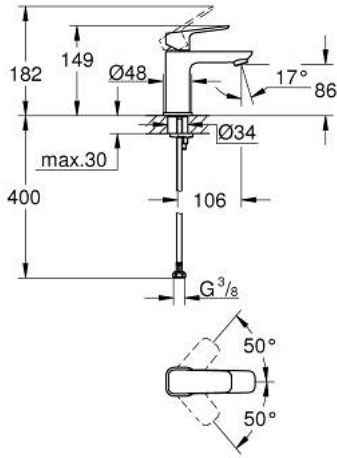

GROHE CUBE0 10 169 900 00 خلاط حوض بمقبض فردي بقياس 1/2 بوصة
مقاس صغير

وصف المنتج

• تركيب بفتحة واحدة

• مقبض معدني

• قلب سيراميك 28 GROHE SilkMove مم

• محدد معدل تدفق قابل للتعديل

• مع محدد درجة حرارة

• تقنية GROHE EcoJoy لمياه أقل وتدفق ممتاز

• maximum flow rate (at 3 bar): 5 l/min

• نظام التركيب GROHE QuickFix

• الجسم الألمس

• خراطيم توصيل مرنة

GROHE CUBE0 10 169 900 00 خلاط حوض بمقبض فردي بقياس 1/2 بوصة
مقاس صغير

قطع الغيار:

1: Cubeo Lever (رقم الطلب: 1060130000)

2: غطاء (رقم الطلب: 46581000)

3: حلقة تركيب (رقم الطلب: 07419000)

4: خرطوشة (رقم الطلب: 46580000)

5: فلتر مياه (رقم الطلب: 48159000)

6: Cubeo Rosette (رقم الطلب: 1060150000)

7: طقم تركيب ساق (رقم الطلب: 46249000)

8: طقم تصريف بقباس للفتح بالضغط* (رقم الطلب: 65807000)

9: مفتاح تحميل* (رقم الطلب: 19017000)

* إكسسوارات اختيارية