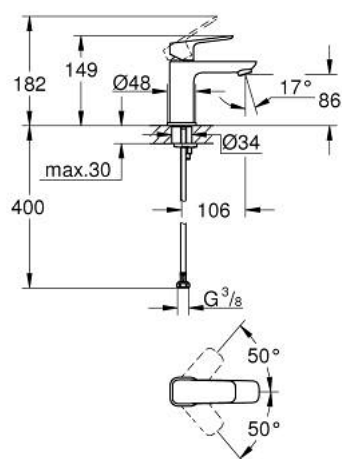

10 169 900 00 **GROHE CUBEO MITIGEUR MONOCOMMANDE 1/2" LAVABO**
TAILLE S

DESCRIPTION DU PRODUIT

- monotrou sur plaque
- levier de commande métallique
- GROHE SilkMove cartouche en céramique 28 mm
- limiteur de débit ajustable
- avec limiteur de température
- GROHE EcoJoy économie d'eau
- maximum flow rate (at 3 bar): 5 l/min
- GROHE FastFixation installation rapide
- corps lisse
- flexibles de raccordement souples

10 169 900 00 **GROHE CUBEO MITIGEUR MONOCOMMANDE 1/2" LAVABO**
TAILLE S

PIÈCES DE RECHANGE

- 1: levier (Numéro de commande 1060130000)
 - 2: Capuchon (Numéro de commande 46581000)
 - 3: Bague de fixation (Numéro de commande 07419000)
 - 4: Cartouche (Numéro de commande 46580000)
 - 5: Mousseur (Numéro de commande 48159000)
 - 6: rosace (Numéro de commande 1060150000)
 - 7: Fixation M26x1,5 (Numéro de commande 46249000)
 - 8: Garniture de vidage avec bouchon à presser (Numéro de commande 65807000)*
 - 9: Clef platte SW 46 mm à 6 pans (Numéro de commande 19017000)*
- * Accessoires en option