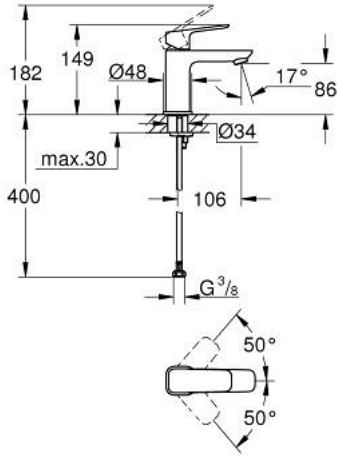

GROHE CUBE0 10 169 924 30 خلاط حوض بمقبض فردي بقياس 1/2 بوصة
مقاس صغير

وصف المنتج

• تركيب بفتحة واحدة

• مقبض معدني

• قلب سيراميك 28 GROHE SilkMove مم

• محدد معدل تدفق قابل للتعديل

• مع محدد درجة حرارة

• تقنية GROHE EcoJoy لمياه أقل وتدفق ممتاز

• maximum flow rate (at 3 bar): 5 l/min

• نظام التركيب GROHE QuickFix

• الجسم الألمس

• خراطيم توصيل مرنة

GROHE CUBE0 10 169 924 30 خلاط حوض بمقبض فردي بقياس 1/2 بوصة
مقاس صغير

قطع الغيار:

1: Cubeo Lever (رقم الطلب: 1060132430)

2: غطاء (رقم الطلب: 465812430)

3: حلقة تركيب (رقم الطلب: 07419000)

4: خرطوشة (رقم الطلب: 46580000)

5: فلتر مياه (رقم الطلب: 481592430)

6: Cubeo Rosette (رقم الطلب: 1060152430)

7: طقم تركيب ساق (رقم الطلب: 46249000)

8: طقم تصريف بقياس للفتح بالضغط* (رقم الطلب: 658072430)

9: مفتاح تحميل* (رقم الطلب: 19017000)

* إكسسوارات اختيارية*