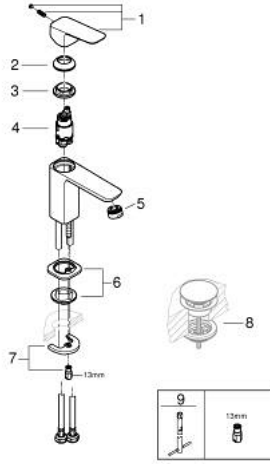

GROHE CUBE0 10 169 924 30 خلاط حوض بمقبض فردي بقياس 1/2 بوصة
مقاس صغير

وصف المنتج

• تركيب بفتحة واحدة

• مقبض معدني

• قلب سيراميك 28 GROHE SilkMove مم

• محدد معدل تدفق قابل للتعديل

• مع محدد درجة حرارة

• تقنية GROHE EcoJoy لمياه أقل وتدفق ممتاز

• maximum flow rate (at 3 bar): 5 l/min

• نظام التركيب GROHE QuickFix

• الجسم الألمس

• خراطيم توصيل مرنة

GROHE CUBE0 10 169 924 30 خلاط حوض بمقبض فردي بقياس 1/2 بوصة
مقاس صغير

قطع الغيار:

1: Cubeo Lever (رقم الطلب: 1060132430)

2: غطاء (رقم الطلب: 465812430)

3: حلقة تركيب (رقم الطلب: 07419000)

4: خرطوشة (رقم الطلب: 46580000)

5: فلتر مياه (رقم الطلب: 481592430)

6: Cubeo Rosette (رقم الطلب: 1060152430)

7: طقم تركيب ساق (رقم الطلب: 46249000)

8: طقم تصريف بقياس للفتح بالضغط* (رقم الطلب: 658072430)

9: مفتاح تحميل* (رقم الطلب: 19017000)

* إكسسوارات اختيارية*