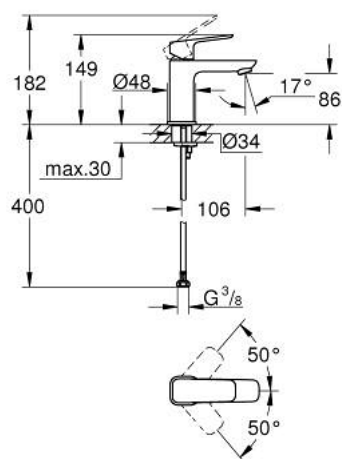

10 169 924 30 **GROHE CUBEO MITIGEUR MONOCOMMANDE 1/2" LAVABO**  
**TAILLE S**

**DESCRIPTION DU PRODUIT**

- monotrou sur plaque
- levier de commande métallique
- GROHE SilkMove cartouche en céramique 28 mm
- limiteur de débit ajustable
- avec limiteur de température
- GROHE EcoJoy économie d'eau
- maximum flow rate (at 3 bar): 5 l/min
- GROHE FastFixation installation rapide
- corps lisse
- flexibles de raccordement souples

10 169 924 30 **GROHE CUBEO MITIGEUR MONOCOMMANDE 1/2" LAVABO**  
**TAILLE S**

**PIÈCES DE RECHANGE**

- 1: levier (Numéro de commande 1060132430)
  - 2: Capuchon (Numéro de commande 465812430)
  - 3: Bague de fixation (Numéro de commande 07419000)
  - 4: Cartouche (Numéro de commande 46580000)
  - 5: Mousseur (Numéro de commande 481592430)
  - 6: rosace (Numéro de commande 1060152430)
  - 7: Fixation M26x1,5 (Numéro de commande 46249000)
  - 8: Garniture de vidage avec bouchon à presser (Numéro de commande 658072430)\*
  - 9: Clef platte SW 46 mm à 6 pans (Numéro de commande 19017000)\*
- \* Accessoires en option