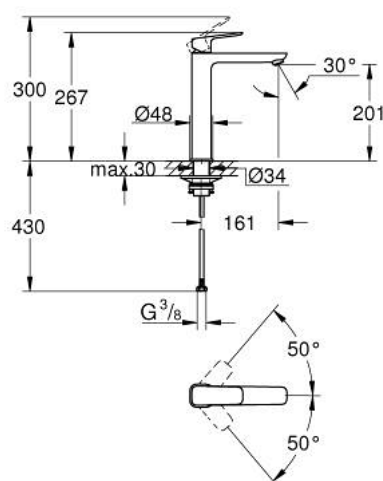

10 172 900 00 **GROHE CUBE0 MITIGEUR MONOCOMMANDE 1/2" LAVABO
TAILLE XL**

DESCRIPTION DU PRODUIT

- monotrou sur plage
- version rehaussée
- levier de commande métallique
- GROHE SilkMove cartouche en céramique 28 mm
- limiteur de débit ajustable
- avec limiteur de température
- GROHE EcoJoy économie d'eau
- maximum flow rate (at 3 bar): 5 l/min
- GROHE AquaGuide mousseur ajustable
- GROHE FastFixation installation rapide
- corps lisse
- flexibles de raccordement souples

10 172 900 00 **GROHE CUBEO MITIGEUR MONOCOMMANDE 1/2" LAVABO
TAILLE XL**

PIÈCES DE RECHANGE

- 1: levier (Numéro de commande 1060130000)
- 2: Capuchon (Numéro de commande 46581000)
- 3: Bague de fixation (Numéro de commande 07419000)
- 4: Cartouche (Numéro de commande 46580000)
- 5: Brise-jet (Numéro de commande 46837000)
- 6: rosace (Numéro de commande 1060160000)
- 7: Plaque de renfort (Numéro de commande 05334000)
- 8: Fixation M30x1,5 (Numéro de commande 48384000)
- 9: Garniture de vidage avec bouchon à presser (Numéro de commande 65807000)*