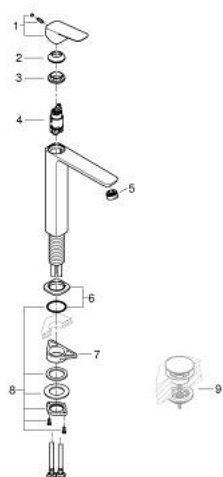

10 172 900 00 **GROHE CUBE0 MITIGEUR MONOCOMMANDE 1/2" LAVABO
TAILLE XL**

DESCRIPTION DU PRODUIT

- monotrou sur plage
- version rehaussée
- levier de commande métallique
- GROHE SilkMove cartouche en céramique 28 mm
- limiteur de débit ajustable
- avec limiteur de température
- GROHE EcoJoy économie d'eau
- maximum flow rate (at 3 bar): 5 l/min
- GROHE AquaGuide mousseur ajustable
- GROHE FastFixation installation rapide
- corps lisse
- flexibles de raccordement souples

10 172 900 00 **GROHE CUBEO MITIGEUR MONOCOMMANDE 1/2" LAVABO
TAILLE XL**

PIÈCES DE RECHANGE

- 1: levier (Numéro de commande 1060130000)
- 2: Capuchon (Numéro de commande 46581000)
- 3: Bague de fixation (Numéro de commande 07419000)
- 4: Cartouche (Numéro de commande 46580000)
- 5: Brise-jet (Numéro de commande 46837000)
- 6: rosace (Numéro de commande 1060160000)
- 7: Plaque de renfort (Numéro de commande 05334000)
- 8: Fixation M30x1,5 (Numéro de commande 48384000)
- 9: Garniture de vidage avec bouchon à presser (Numéro de commande 65807000)*