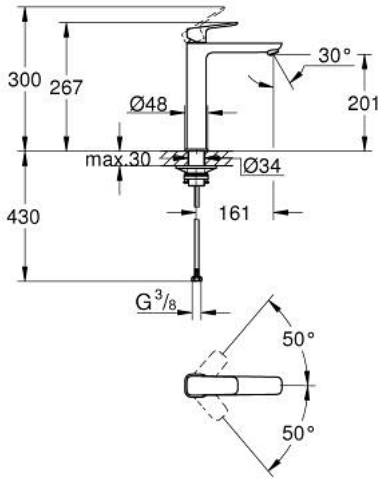

GROHE CUBE0 10 172 924 30
مقاس كبير للغاية

وصف المنتج

- تركيب بفتحة واحدة
- للمغاسل ذاتية الوقوف
- مقبض معدني
- قلب سيراميك GROHE SilkMove 28 مم
- محدد معدل تدفق قابل للتعديل
- مع محدد درجة حرارة
- تقنية GROHE EcoJoy لمياه أقل وتدفق ممتاز
- maximum flow rate (at 3 bar): 5 l/min
- مرغي المياه القابل للتعديل GROHE AquaGuide
- نظام التركيب GROHE QuickFix
- الجسم الأملس
- خراطيم توصيل مرنة

GROHE CUBE0 10 172 924 30 خلاط حوض بمقبض فردي بقياس 1/2 بوصة
مقاس كبير للغاية

قطع الغيار:

1: Cubeo Lever (رقم الطلب: 1060132430)

2: غطاء (رقم الطلب: 465812430)

3: حلقة تركيب (رقم الطلب: 07419000)

4: خرطوشة (رقم الطلب: 46580000)

5: محافظ على استقامة التدفق (رقم الطلب: 468372430)

6: escutcheon (رقم الطلب: 1060162430)

7: لوحة الدعم (رقم الطلب: 05334000)

8: تجميع مثبت ساق (رقم الطلب: 48384000)

9: طقم تصريف بقياس للفتح بالضغط* (رقم الطلب: 658072430)