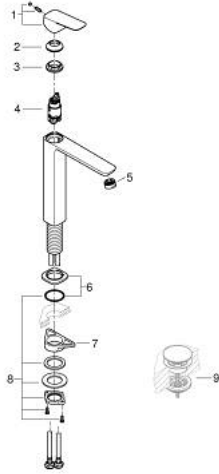

GROHE CUBE0 10 172 924 30
مقاس كبير للغاية

وصف المنتج

- تركيب بفتحة واحدة
- للمغاسل ذاتية الوقوف
- مقبض معدني
- قلب سيراميك GROHE SilkMove 28 مم
- محدد معدل تدفق قابل للتعديل
- مع محدد درجة حرارة
- تقنية GROHE EcoJoy لمياه أقل وتدفق ممتاز
- maximum flow rate (at 3 bar): 5 l/min
- مرغي المياه القابل للتعديل GROHE AquaGuide
- نظام التركيب GROHE QuickFix
- الجسم الأملس
- خراطيم توصيل مرنة

GROHE CUBE0 10 172 924 30 خلاط حوض بمقبض فردي بقياس 1/2 بوصة
مقاس كبير للغاية

قطع الغيار:

1: Cubeo Lever (رقم الطلب: 1060132430)

2: غطاء (رقم الطلب: 465812430)

3: حلقة تركيب (رقم الطلب: 07419000)

4: خرطوشة (رقم الطلب: 46580000)

5: محافظ على استقامة التدفق (رقم الطلب: 468372430)

6: escutcheon (رقم الطلب: 1060162430)

7: لوحة الدعم (رقم الطلب: 05334000)

8: تجميع مثبت ساق (رقم الطلب: 48384000)

9: طقم تصريف بقياس للفتح بالضغط* (رقم الطلب: 658072430)