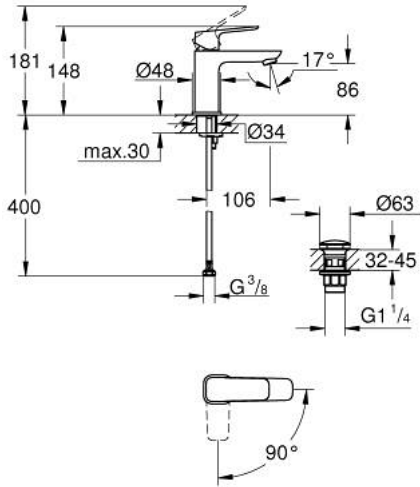

GROHE CUBE0 10 173 200 00 خلاط حوض بمقبض فردي بقياس 1/2 بوصة
مقاس صغير

وصف المنتج

• تركيب بفتحة واحدة

• مقبض معدني

• قلب سيراميك GROHE SilkMove 28 مم

• EcoMode - cold water flow in mid-lever position saves energy

• محدد معدل تدفق قابل للتعديل

• مع محدد درجة حرارة

• طلاء كروم GROHE LongLife

• تقنية GROHE EcoJoy لمياه أقل وتدفق ممتاز

• maximum flow rate (at 3 bar): 5 l/min

• نظام التركيب GROHE QuickFix

• هيكل سلس مع طقم تصريف فوري بالضغط بقياس 1 1/4 بوصة

• خراطيم توصيل مرنة

GROHE CUBE0 10 173 200 00 خلاط حوض بمقبض فردي بقياس 1/2 بوصة
مقاس صغير

قطع الغيار:

1: Cubeo Lever (رقم الطلب: 1060180000)

2: غطاء (رقم الطلب: 46581000)

3: حلقة تركيب (رقم الطلب: 07419000)

4: Cubeo Cartridge (رقم الطلب: 1060179990)

5: فلتر مياه (رقم الطلب: 48159000)

6: Cubeo Rosette (رقم الطلب: 1060150000)

7: طقم تركيب ساق (رقم الطلب: 46249000)

8: طقم تصريف بقياس للفتح بالضغط (رقم الطلب: 65807000)