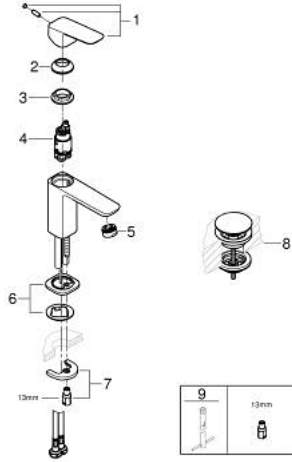

GROHE CUBE0 10 173 200 00 خلاط حوض بمقبض فردي بقياس 1/2 بوصة
مقاس صغير

وصف المنتج

• تركيب بفتحة واحدة

• مقبض معدني

• قلب سيراميك GROHE SilkMove 28 مم

• EcoMode - cold water flow in mid-lever position saves energy

• محدد معدل تدفق قابل للتعديل

• مع محدد درجة حرارة

• طلاء كروم GROHE LongLife

• تقنية GROHE EcoJoy لمياه أقل وتدفق ممتاز

• maximum flow rate (at 3 bar): 5 l/min

• نظام التركيب GROHE QuickFix

• هيكل سلس مع طقم تصريف فوري بالضغط بقياس 1 1/4 بوصة

• خراطيم توصيل مرنة

GROHE CUBE0 10 173 200 00 خلاط حوض بمقبض فردي بقياس 1/2 بوصة
مقاس صغير

قطع الغيار:

1: Cubeo Lever (رقم الطلب: 1060180000)

2: غطاء (رقم الطلب: 46581000)

3: حلقة تركيب (رقم الطلب: 07419000)