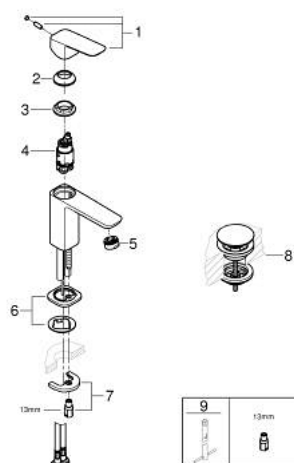

10 173 200 00 **GROHE CUBEO MITIGEUR MONOCOMMANDE 1/2" LAVABO**
TAILLE S

DESCRIPTION DU PRODUIT

- monotrou sur plaque
- levier de commande métallique
- GROHE SilkMove cartouche en céramique 28 mm
- EcoMode - cold water flow in mid-lever position saves energy
- limiteur de débit ajustable
- avec limiteur de température
- GROHE LongLife finition durable
- GROHE EcoJoy économie d'eau
- maximum flow rate (at 3 bar): 5 l/min
- GROHE FastFixation installation rapide
- corps lisse avec bonde de vidage clic clac 1 1/4"
- flexibles de raccordement souples

10 173 200 00 **GROHE CUBE0 MITIGEUR MONOCOMMANDE 1/2" LAVABO
TAILLE S**

PIÈCES DE RECHANGE

- 1: levier (Numéro de commande 1060180000)
- 2: Capuchon (Numéro de commande 46581000)
- 3: Bague de fixation (Numéro de commande 07419000)
- 4: cartouche (Numéro de commande 1060179990)
- 5: Mousseur (Numéro de commande 48159000)
- 6: rosace (Numéro de commande 1060150000)
- 7: Fixation M26x1,5 (Numéro de commande 46249000)
- 8: Garniture de vidage avec bouchon à presser (Numéro de commande 65807000)
- 9: Clef platte SW 46 mm à 6 pans (Numéro de commande 19017000)*