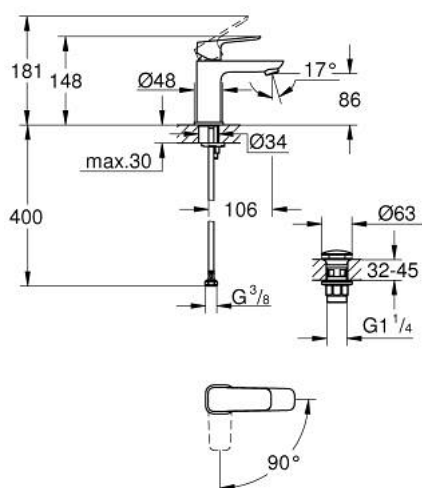

10 173 200 00 **GROHE CUBEO MITIGEUR MONOCOMMANDE 1/2" LAVABO**
TAILLE S

DESCRIPTION DU PRODUIT

- monotrou sur plaque
- levier de commande métallique
- GROHE SilkMove cartouche en céramique 28 mm
- EcoMode - cold water flow in mid-lever position saves energy
- limiteur de débit ajustable
- avec limiteur de température
- GROHE LongLife finition durable
- GROHE EcoJoy économie d'eau
- maximum flow rate (at 3 bar): 5 l/min
- GROHE FastFixation installation rapide
- corps lisse avec bonde de vidage clic clac 1 1/4"
- flexibles de raccordement souples

10 173 200 00 **GROHE CUBE0 MITIGEUR MONOCOMMANDE 1/2" LAVABO
TAILLE S**

PIÈCES DE RECHANGE

- 1: levier (Numéro de commande 1060180000)
- 2: Capuchon (Numéro de commande 46581000)
- 3: Bague de fixation (Numéro de commande 07419000)
- 4: cartouche (Numéro de commande 1060179990)
- 5: Mousseur (Numéro de commande 48159000)
- 6: rosace (Numéro de commande 1060150000)
- 7: Fixation M26x1,5 (Numéro de commande 46249000)
- 8: Garniture de vidage avec bouchon à presser (Numéro de commande 65807000)
- 9: Clef platte SW 46 mm à 6 pans (Numéro de commande 19017000)*