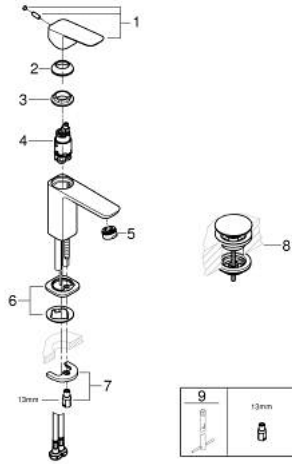

GROHE CUBE0 10 173 224 30 خلاط حوض بمقبض فردي بقياس 1/2 بوصة
مقاس صغير

قطع الغيار:

1: lever (الطلب رقم 1060182430)

2: غطاء (الطلب رقم 465812430)

3: حلقة تركيب (الطلب رقم 07419000)

4: Cubeo Cartridge (الطلب رقم 1060179990)

5: فلتر مياه (الطلب رقم 481592430)

6: Cubeo Rosette (الطلب رقم 1060152430)

7: طقم تركيب ساق (الطلب رقم 46249000)

8: طقم تصريف بقباس للفتح بالضغط (الطلب رقم 658072430)

9: مفتاح تحميل* (الطلب رقم 19017000)

* إكسسوارات اختيارية*