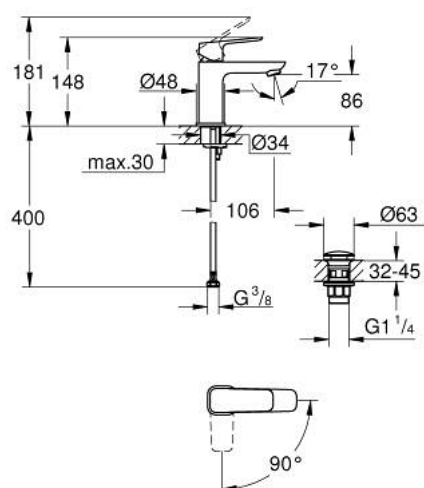

10 173 224 30 GROHE CUBE MITIGEUR MONOCOMMANDE 1/2" LAVABO TAILLE S

DESCRIPTION DU PRODUIT

- monotrou sur plage
- levier de commande métallique
- GROHE SilkMove cartouche en céramique 28 mm
- EcoMode - cold water flow in mid-lever position saves energy
- limiteur de débit ajustable
- avec limiteur de température
- GROHE EcoJoy économie d'eau
- maximum flow rate (at 3 bar): 5 l/min
- GROHE FastFixation installation rapide
- corps lisse avec bonde de vidage clic clac 1 1/4"
- flexibles de raccordement souples

10 173 224 30 **GROHE CUBE0 MITIGEUR MONOCOMMANDE 1/2" LAVABO**
TAILLE S

PIÈCES DE RECHANGE

- 1: levier (Numéro de commande 1060182430)
 - 2: Capuchon (Numéro de commande 465812430)
 - 3: Bague de fixation (Numéro de commande 07419000)
 - 4: cartouche (Numéro de commande 1060179990)
 - 5: Mousseur (Numéro de commande 481592430)
 - 6: rosace (Numéro de commande 1060152430)
 - 7: Fixation M26x1,5 (Numéro de commande 46249000)
 - 8: Garniture de vidage avec bouchon à presser (Numéro de commande 658072430)
 - 9: Clef platte SW 46 mm à 6 pans (Numéro de commande 19017000)*
- * Accessoires en option