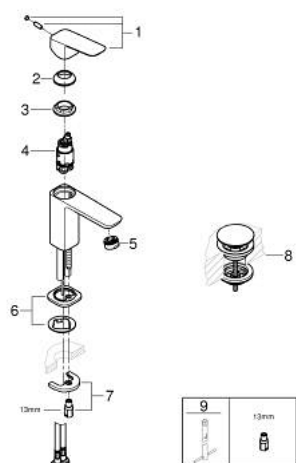

10 173 224 30 GROHE CUBE MITIGEUR MONOCOMMANDE 1/2" LAVABO TAILLE S

DESCRIPTION DU PRODUIT

- monotrou sur plage
- levier de commande métallique
- GROHE SilkMove cartouche en céramique 28 mm
- EcoMode - cold water flow in mid-lever position saves energy
- limiteur de débit ajustable
- avec limiteur de température
- GROHE EcoJoy économie d'eau
- maximum flow rate (at 3 bar): 5 l/min
- GROHE FastFixation installation rapide
- corps lisse avec bonde de vidage clic clac 1 1/4"
- flexibles de raccordement souples

10 173 224 30 **GROHE CUBE0 MITIGEUR MONOCOMMANDE 1/2" LAVABO**
TAILLE S

PIÈCES DE RECHANGE

- 1: levier (Numéro de commande 1060182430)
 - 2: Capuchon (Numéro de commande 465812430)
 - 3: Bague de fixation (Numéro de commande 07419000)
 - 4: cartouche (Numéro de commande 1060179990)
 - 5: Mousseur (Numéro de commande 481592430)
 - 6: rosace (Numéro de commande 1060152430)
 - 7: Fixation M26x1,5 (Numéro de commande 46249000)
 - 8: Garniture de vidage avec bouchon à presser (Numéro de commande 658072430)
 - 9: Clef platte SW 46 mm à 6 pans (Numéro de commande 19017000)*
- * Accessoires en option