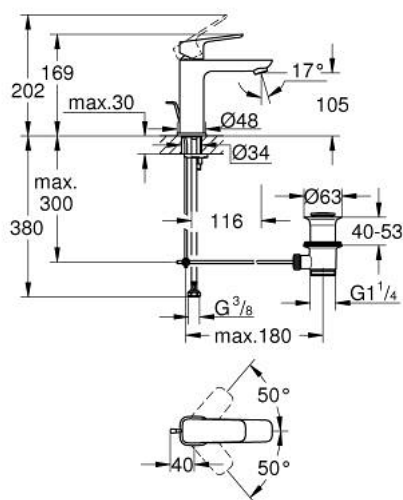

10 174 900 00 **GROHE CUBEO MITIGEUR MONOCOMMANDE 1/2" LAVABO
TAILLE M**

DESCRIPTION DU PRODUIT

- monotrou sur plaque
- levier de commande métallique
- GROHE SilkMove cartouche en céramique 28 mm
- limiteur de débit ajustable
- avec limiteur de température
- GROHE EcoJoy économie d'eau
- maximum flow rate (at 3 bar): 5 l/min
- GROHE FastFixation installation rapide
- tirette et garniture de vidage 1 1/4"
- flexibles de raccordement souples

10 174 900 00 **GROHE CUBEO MITIGEUR MONOCOMMANDE 1/2" LAVABO**
TAILLE M

PIÈCES DE RECHANGE

- 1: levier (Numéro de commande 1060130000)
 - 2: Capuchon (Numéro de commande 46581000)
 - 3: Bague de fixation (Numéro de commande 07419000)
 - 4: Cartouche (Numéro de commande 46580000)
 - 5: Mousseur (Numéro de commande 48159000)
 - 6: Tirette (Numéro de commande 65936PD0)
 - 7: rosace (Numéro de commande 1060150000)
 - 8: Fixation M26x1,5 (Numéro de commande 46249000)
 - 9: Garniture de vidage 1 1/4" (Numéro de commande 28910000)
 - 9.1: Clapet de vidage (Numéro de commande 07182000)
 - 9.2: Tige et rotule de vidage (Numéro de commande 07052000)
 - 10: Tige et rotule de vidage (Numéro de commande 07341000)*
 - 11: Clef platte SW 46 mm à 6 pans (Numéro de commande 19017000)*
- * Accessoires en option