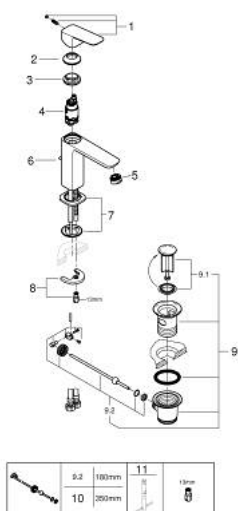

10 174 900 00 **GROHE CUBEO MITIGEUR MONOCOMMANDE 1/2" LAVABO
TAILLE M**

DESCRIPTION DU PRODUIT

- monotrou sur plaque
- levier de commande métallique
- GROHE SilkMove cartouche en céramique 28 mm
- limiteur de débit ajustable
- avec limiteur de température
- GROHE EcoJoy économie d'eau
- maximum flow rate (at 3 bar): 5 l/min
- GROHE FastFixation installation rapide
- tirette et garniture de vidage 1 1/4"
- flexibles de raccordement souples

10 174 900 00 **GROHE CUBEO MITIGEUR MONOCOMMANDE 1/2" LAVABO**
TAILLE M

PIÈCES DE RECHANGE

- 1: levier (Numéro de commande 1060130000)
 - 2: Capuchon (Numéro de commande 46581000)
 - 3: Bague de fixation (Numéro de commande 07419000)
 - 4: Cartouche (Numéro de commande 46580000)
 - 5: Mousseur (Numéro de commande 48159000)
 - 6: Tirette (Numéro de commande 65936PD0)
 - 7: rosace (Numéro de commande 1060150000)
 - 8: Fixation M26x1,5 (Numéro de commande 46249000)
 - 9: Garniture de vidage 1 1/4" (Numéro de commande 28910000)
 - 9.1: Clapet de vidage (Numéro de commande 07182000)
 - 9.2: Tige et rotule de vidage (Numéro de commande 07052000)
 - 10: Tige et rotule de vidage (Numéro de commande 07341000)*
 - 11: Clef platte SW 46 mm à 6 pans (Numéro de commande 19017000)*
- * Accessoires en option