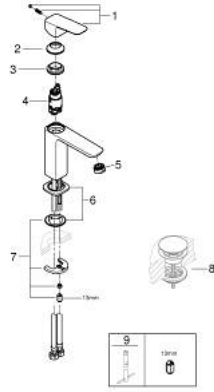

GROHE CUBE0 10 175 500 00 خلاط حوض بمقبض فردي بقياس 1/2 بوصة
مقاس M

وصف المنتج

• تركيب بفتحة واحدة

• مقبض معدني

• قلب سيراميك GROHE SilkMove 28 مم

• محدد معدل تدفق قابل للتعديل

• مع محدد درجة حرارة

• تقنية GROHE EcoJoy لمياه أقل وتدفق ممتاز

• maximum flow rate (at 3 bar): 5 l/min

• نظام التركيب GROHE QuickFix

• الجسم الأملس

• خراطيم توصيل مرنة

GROHE CUBE0 10 175 500 00 خلاط حوض بمقبض فردي بقياس 1/2 بوصة
مقاس M

قطع الغيار:

1: Cubeo Lever (رقم الطلب: 1060130000)

2: غطاء (رقم الطلب: 46581000)

3: حلقة تركيب (رقم الطلب: 07419000)

4: خرطوشة (رقم الطلب: 46580000)

5: فلتر مياه (رقم الطلب: 48159000)

6: Cubeo Rosette (رقم الطلب: 1060150000)

7: طقم تركيب ساق (رقم الطلب: 46645000)

8: طقم تصريف بقباس للفتح بالضغط* (رقم الطلب: 65807000)

9: مفتاح تحميل* (رقم الطلب: 19017000)

* إكسسوارات* اختيارية*