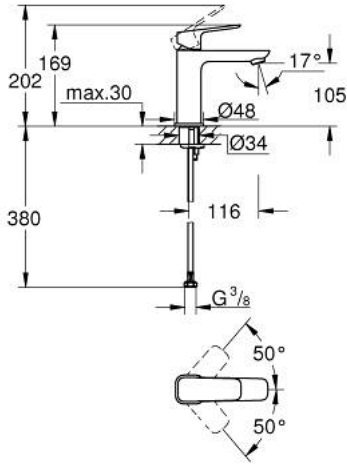

GROHE CUBE0 10 175 500 00 خلاط حوض بمقبض فردي بقياس 1/2 بوصة
مقاس M

وصف المنتج

• تركيب بفتحة واحدة

• مقبض معدني

• قلب سيراميك GROHE SilkMove 28 مم

• محدد معدل تدفق قابل للتعديل

• مع محدد درجة حرارة

• تقنية GROHE EcoJoy لمياه أقل وتدفق ممتاز

• maximum flow rate (at 3 bar): 5 l/min

• نظام التركيب GROHE QuickFix

• الجسم الأملس

• خراطيم توصيل مرنة

GROHE CUBE0 10 175 500 00 خلاط حوض بمقبض فردي بقياس 1/2 بوصة
مقاس M

قطع الغيار:

1: Cubeo Lever (رقم الطلب: 1060130000)

2: غطاء (رقم الطلب: 46581000)

3: حلقة تركيب (رقم الطلب: 07419000)

4: خرطوشة (رقم الطلب: 46580000)

5: فلتر مياه (رقم الطلب: 48159000)

6: Cubeo Rosette (رقم الطلب: 1060150000)

7: طقم تركيب ساق (رقم الطلب: 46645000)

8: طقم تصريف بقباس للفتح بالضغط* (رقم الطلب: 65807000)

9: مفتاح تحميل* (رقم الطلب: 19017000)

* إكسسوارات* اختيارية*