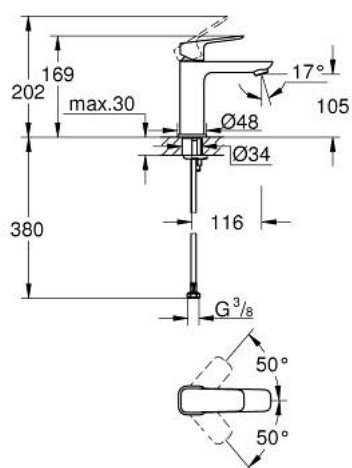

10 175 500 00 **GROHE CUBEO MITIGEUR MONOCOMMANDE 1/2" LAVABO**  
**TAILLE M**

**DESCRIPTION DU PRODUIT**

- monotrou sur plaque
- levier de commande métallique
- GROHE SilkMove cartouche en céramique 28 mm
- limiteur de débit ajustable
- avec limiteur de température
- GROHE EcoJoy économie d'eau
- maximum flow rate (at 3 bar): 5 l/min
- GROHE FastFixation installation rapide
- corps lisse
- flexibles de raccordement souples

10 175 500 00 **GROHE CUBEO MITIGEUR MONOCOMMANDE 1/2" LAVABO  
TAILLE M**

**PIÈCES DE RECHANGE**

- 1: levier (Numéro de commande 1060130000)
  - 2: Capuchon (Numéro de commande 46581000)
  - 3: Bague de fixation (Numéro de commande 07419000)
  - 4: Cartouche (Numéro de commande 46580000)
  - 5: Mousseur (Numéro de commande 48159000)
  - 6: rosace (Numéro de commande 1060150000)
  - 7: Fixation M26x1,5 (Numéro de commande 46645000)
  - 8: Garniture de vidage avec bouchon à presser (Numéro de commande 65807000)\*
  - 9: Clef platte SW 46 mm à 6 pans (Numéro de commande 19017000)\*
- \* Accessoires en option