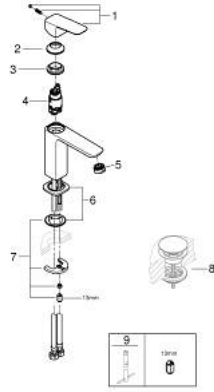

GROHE CUBE0 10 175 524 30
مقاس M

وصف المنتج

• تركيب بفتحة واحدة

• مقبض معدني

• قلب سيراميك 28 GROHE SilkMove مم

• محدد معدل تدفق قابل للتعديل

• مع محدد درجة حرارة

• تقنية GROHE EcoJoy لمياه أقل وتدفق ممتاز

• maximum flow rate (at 3 bar): 5 l/min

• نظام التركيب GROHE QuickFix

• الجسم الألمس

• خراطيم توصيل مرنة

GROHE CUBE0 10 175 524 30 خلاط حوض بمقبض فردي بقياس 1/2 بوصة
مقاس M

قطع الغيار:

1: Cubeo Lever (الطلب رقم 1060132430)

2: غطاء (الطلب رقم 465812430)

3: حلقة تركيب (الطلب رقم 07419000)

4: خرطوشة (الطلب رقم 46580000)

5: فلتر مياه (الطلب رقم 481592430)

6: Cubeo Rosette (الطلب رقم 1060152430)

7: طقم تركيب ساق (الطلب رقم 46645000)

8: طقم تصريف بقباس للفتح بالضغط* (الطلب رقم 658072430)

9: مفتاح تحميل* (الطلب رقم 19017000)

* إكسسوارات اختيارية