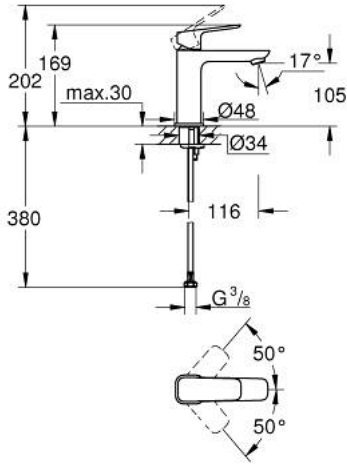

GROHE CUBE0 10 175 524 30
مقاس M

وصف المنتج

• تركيب بفتحة واحدة

• مقبض معدني

• قلب سيراميك 28 GROHE SilkMove مم

• محدد معدل تدفق قابل للتعديل

• مع محدد درجة حرارة

• تقنية GROHE EcoJoy لمياه أقل وتدفق ممتاز

• maximum flow rate (at 3 bar): 5 l/min

• نظام التركيب GROHE QuickFix

• الجسم الألمس

• خراطيم توصيل مرنة

GROHE CUBE0 10 175 524 30 خلاط حوض بمقبض فردي بقياس 1/2 بوصة
مقاس M

قطع الغيار:

1: Cubeo Lever (الطلب رقم 1060132430)

2: غطاء (الطلب رقم 465812430)

3: حلقة تركيب (الطلب رقم 07419000)

4: خرطوشة (الطلب رقم 46580000)

5: فلتر مياه (الطلب رقم 481592430)

6: Cubeo Rosette (الطلب رقم 1060152430)

7: طقم تركيب ساق (الطلب رقم 46645000)

8: طقم تصريف بقباس للفتح بالضغط* (الطلب رقم 658072430)

9: مفتاح تحميل* (الطلب رقم 19017000)

* إكسسوارات اختيارية