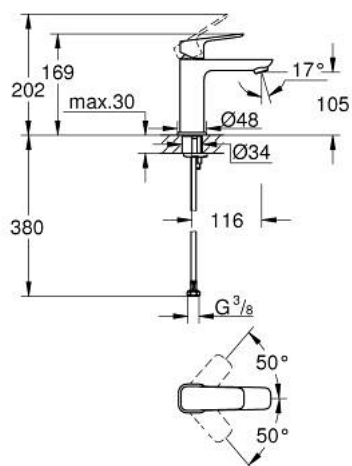

10 175 524 30 **GROHE CUBEO MITIGEUR MONOCOMMANDE 1/2" LAVABO**  
**TAILLE M**

**DESCRIPTION DU PRODUIT**

- monotrou sur plaque
- levier de commande métallique
- GROHE SilkMove cartouche en céramique 28 mm
- limiteur de débit ajustable
- avec limiteur de température
- GROHE EcoJoy économie d'eau
- maximum flow rate (at 3 bar): 5 l/min
- GROHE FastFixation installation rapide
- corps lisse
- flexibles de raccordement souples

10 175 524 30 **GROHE CUBEO MITIGEUR MONOCOMMANDE 1/2" LAVABO**  
**TAILLE M**

**PIÈCES DE RECHANGE**

- 1: levier (Numéro de commande 1060132430)
  - 2: Capuchon (Numéro de commande 465812430)
  - 3: Bague de fixation (Numéro de commande 07419000)
  - 4: Cartouche (Numéro de commande 46580000)
  - 5: Mousseur (Numéro de commande 481592430)
  - 6: rosace (Numéro de commande 1060152430)
  - 7: Fixation M26x1,5 (Numéro de commande 46645000)
  - 8: Garniture de vidage avec bouchon à presser (Numéro de commande 658072430)\*
  - 9: Clef platte SW 46 mm à 6 pans (Numéro de commande 19017000)\*
- \* Accessoires en option