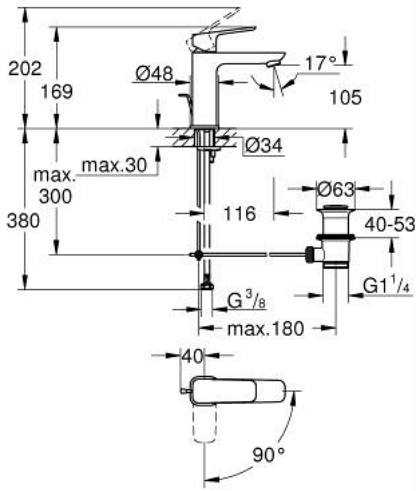

GROHE CUBE0 10 175 600 00 خلاط حوض بمقبض فردي بقياس 1/2 بوصة
مقاس M

وصف المنتج

• تركيب بفتحة واحدة

• مقبض معدني

• قلب سيراميك 28 GROHE SilkMove مم

• EcoMode - cold water flow in mid-lever position saves energy

• محدد معدل تدفق قابل للتعديل

• مع محدد درجة حرارة

• طلاء كروم GROHE LongLife

• تقنية GROHE EcoJoy لمياه أقل وتدفق ممتاز

• maximum flow rate (at 3 bar): 5 l/min

• نظام التركيب GROHE QuickFix

• مجموعة تصريف المياه بقياس 1 1/4 بوصة

• خراطيم توصيل مرنة

GROHE CUBE0 10 175 600 00 خلاط حوض بمقبض فردي بقياس 1/2 بوصة
مقاس M

قطع الغيار:

1: Cubeo Lever (رقم الطلب: 1060180000)

2: غطاء (رقم الطلب: 46581000)

3: حلقة تركيب (رقم الطلب: 07419000)

4: Cubeo Cartridge (رقم الطلب: 1060179990)

5: فلتر مياه (رقم الطلب: 48159000)

6: عامود رفع (رقم الطلب: 65936PD0)

7: Cubeo Rosette (رقم الطلب: 1060150000)

8: طقم تركيب ساق (رقم الطلب: 46249000)

9: مجموعة تصريف بقياس 1 1/4 بوصة (رقم الطلب: 28910000)