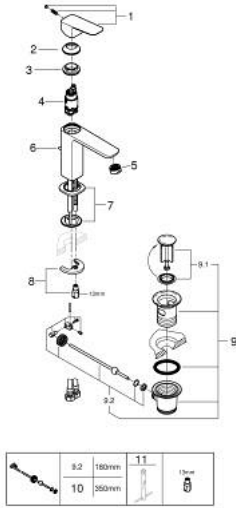

GROHE CUBE0 10 175 600 00 خلاط حوض بمقبض فردي بقياس 1/2 بوصة
مقاس M

وصف المنتج

• تركيب بفتحة واحدة

• مقبض معدني

• قلب سيراميك 28 GROHE SilkMove مم

• EcoMode - cold water flow in mid-lever position saves energy

• محدد معدل تدفق قابل للتعديل

• مع محدد درجة حرارة

• طلاء كروم GROHE LongLife

• تقنية GROHE EcoJoy لمياه أقل وتدفق ممتاز

• maximum flow rate (at 3 bar): 5 l/min

• نظام التركيب GROHE QuickFix

• مجموعة تصريف المياه بقياس 1 1/4 بوصة

• خراطيم توصيل مرنة

GROHE CUBE0 10 175 600 00 خلاط حوض بمقبض فردي بقياس 1/2 بوصة
مقاس M

قطع الغيار:

1: Cubeo Lever (رقم الطلب: 1060180000)

2: غطاء (رقم الطلب: 46581000)

3: حلقة تركيب (رقم الطلب: 07419000)

4: Cubeo Cartridge (رقم الطلب: 1060179990)

5: فلتر مياه (رقم الطلب: 48159000)

6: عامود رفع (رقم الطلب: 65936PD0)

7: Cubeo Rosette (رقم الطلب: 1060150000)

8: طقم تركيب ساق (رقم الطلب: 46249000)

9: مجموعة تصريف بقياس 1 1/4 بوصة (رقم الطلب: 28910000)