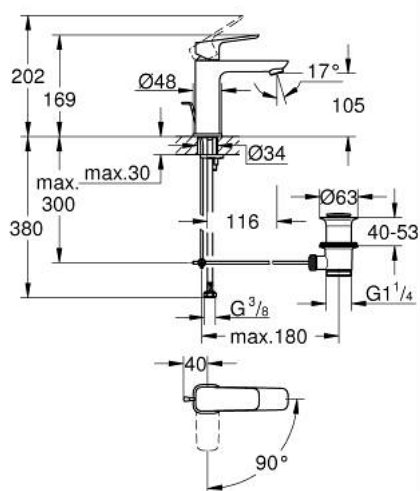

10 175 600 00 **GROHE CUBE0 MITIGEUR MONOCOMMANDE 1/2" LAVABO**
TAILLE M

DESCRIPTION DU PRODUIT

- monotrou sur plage
- levier de commande métallique
- GROHE SilkMove cartouche en céramique 28 mm
- EcoMode - cold water flow in mid-lever position saves energy
- limiteur de débit ajustable
- avec limiteur de température
- GROHE LongLife finition durable
- GROHE EcoJoy économie d'eau
- maximum flow rate (at 3 bar): 5 l/min
- GROHE FastFixation installation rapide
- tirette et garniture de vidage 1 1/4"
- flexibles de raccordement souples

10 175 600 00 **GROHE CUBE0 MITIGEUR MONOCOMMANDE 1/2" LAVABO**
TAILLE M

PIÈCES DE RECHANGE

- 1: levier (Numéro de commande 1060180000)
 - 2: Capuchon (Numéro de commande 46581000)
 - 3: Bague de fixation (Numéro de commande 07419000)
 - 4: cartouche (Numéro de commande 1060179990)
 - 5: Mousseur (Numéro de commande 48159000)
 - 6: Tirette (Numéro de commande 65936PD0)
 - 7: rosace (Numéro de commande 1060150000)
 - 8: Fixation M26x1,5 (Numéro de commande 46249000)
 - 9: Garniture de vidage 1 1/4" (Numéro de commande 28910000)
 - 9.1: Clapet de vidage (Numéro de commande 07182000)
 - 9.2: Tige et rotule de vidage (Numéro de commande 07052000)
 - 10: Tige et rotule de vidage (Numéro de commande 07341000)*
 - 11: Clef plate SW 46 mm à 6 pans (Numéro de commande 19017000)*
- * Accessoires en option