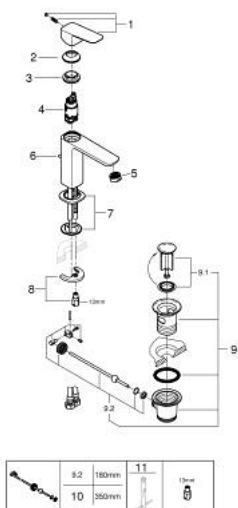

10 175 600 00 **GROHE CUBE0 MITIGEUR MONOCOMMANDE 1/2" LAVABO**
TAILLE M

DESCRIPTION DU PRODUIT

- monotrou sur plage
- levier de commande métallique
- GROHE SilkMove cartouche en céramique 28 mm
- EcoMode - cold water flow in mid-lever position saves energy
- limiteur de débit ajustable
- avec limiteur de température
- GROHE LongLife finition durable
- GROHE EcoJoy économie d'eau
- maximum flow rate (at 3 bar): 5 l/min
- GROHE FastFixation installation rapide
- tirette et garniture de vidage 1 1/4"
- flexibles de raccordement souples

10 175 600 00 **GROHE CUBE0 MITIGEUR MONOCOMMANDE 1/2" LAVABO**
TAILLE M

PIÈCES DE RECHANGE

- 1: levier (Numéro de commande 1060180000)
 - 2: Capuchon (Numéro de commande 46581000)
 - 3: Bague de fixation (Numéro de commande 07419000)
 - 4: cartouche (Numéro de commande 1060179990)
 - 5: Mousseur (Numéro de commande 48159000)
 - 6: Tirette (Numéro de commande 65936PD0)
 - 7: rosace (Numéro de commande 1060150000)
 - 8: Fixation M26x1,5 (Numéro de commande 46249000)
 - 9: Garniture de vidage 1 1/4" (Numéro de commande 28910000)
 - 9.1: Clapet de vidage (Numéro de commande 07182000)
 - 9.2: Tige et rotule de vidage (Numéro de commande 07052000)
 - 10: Tige et rotule de vidage (Numéro de commande 07341000)*
 - 11: Clef plate SW 46 mm à 6 pans (Numéro de commande 19017000)*
- * Accessoires en option