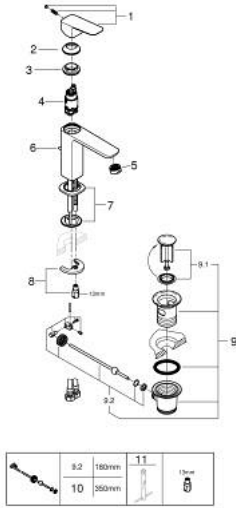

GROHE CUBE0 10 175 624 30
مقاس M خلاط حوض بمقبض فردي بقياس 1/2 بوصة

وصف المنتج

- تركيب بفتحة واحدة
- مقبض معدني
- قلب سيراميك GROHE SilkMove 28 مم
- EcoMode - cold water flow in mid-lever position saves energy
- محدد معدل تدفق قابل للتعديل
- مع محدد درجة حرارة
- تقنية GROHE EcoJoy لمياه أقل وتدفق ممتاز
- maximum flow rate (at 3 bar): 5 l/min
- نظام التركيب GROHE QuickFix
- مجموعة تصريف المياه بقياس 1 1/4 بوصة
- خرطوم توصيل مرنة

GROHE CUBE0 10 175 624 30 خلاط حوض بمقبض فردي بقياس 1/2 بوصة
مقاس M

قطع الغيار:

1: lever (رقم الطلب: 1060182430)

2: غطاء (رقم الطلب: 465812430)

3: حلقة تركيب (رقم الطلب: 07419000)

4: Cubeo Cartridge (رقم الطلب: 1060179990)

5: فلتر مياه (رقم الطلب: 481592430)

6: lift rod (رقم الطلب: 659362430)

7: Cubeo Rosette (رقم الطلب: 1060152430)

8: طقم تركيب ساق (رقم الطلب: 46249000)

9: مجموعة تصريف بقياس 1 1/4 بوصة (رقم الطلب: 289102430)