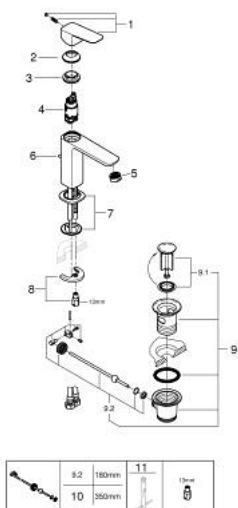

10 175 624 30 **GROHE CUBE0 MITIGEUR MONOCOMMANDE 1/2" LAVABO**  
**TAILLE M**

**DESCRIPTION DU PRODUIT**

- monotrou sur plaque
- levier de commande métallique
- GROHE SilkMove cartouche en céramique 28 mm
- EcoMode - cold water flow in mid-lever position saves energy
- limiteur de débit ajustable
- avec limiteur de température
- GROHE EcoJoy économie d'eau
- maximum flow rate (at 3 bar): 5 l/min
- GROHE FastFixation installation rapide
- tirette et garniture de vidage 1 1/4"
- flexibles de raccordement souples

## 10 175 624 30 GROHE CUBE0 MITIGEUR MONOCOMMANDE 1/2" LAVABO TAILLE M

### PIÈCES DE RECHANGE

- 1: levier (Numéro de commande 1060182430)
  - 2: Capuchon (Numéro de commande 465812430)
  - 3: Bague de fixation (Numéro de commande 07419000)
  - 4: cartouche (Numéro de commande 1060179990)
  - 5: Mousseur (Numéro de commande 481592430)
  - 6: tirette de vidage (Numéro de commande 659362430)
  - 7: rosace (Numéro de commande 1060152430)
  - 8: Fixation M26x1,5 (Numéro de commande 46249000)
  - 9: Garniture de vidage 1 1/4" (Numéro de commande 289102430)
  - 9.1: Clapet de vidage (Numéro de commande 071822430)
  - 9.2: Tige et rotule de vidage (Numéro de commande 07052000)
  - 10: Tige et rotule de vidage (Numéro de commande 07341000)\*
  - 11: Clef plate SW 46 mm à 6 pans (Numéro de commande 19017000)\*
- \* Accessoires en option