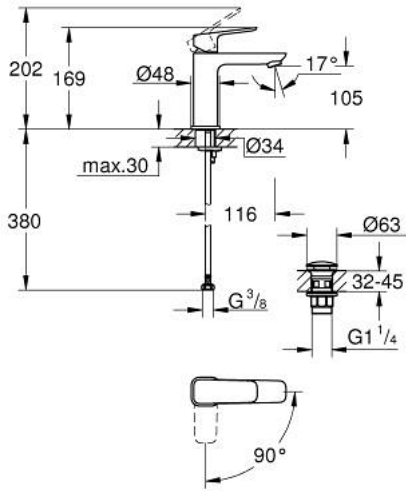

GROHE CUBE0 10 175 700 00 خلاط حوض بمقبض فردي بقياس 1/2 بوصة
مقاس M

وصف المنتج

• تركيب بفتحة واحدة

• مقبض معدني

• قلب سيراميك GROHE SilkMove 28 مم

• EcoMode - cold water flow in mid-lever position saves energy

• محدد معدل تدفق قابل للتعديل

• مع محدد درجة حرارة

• طلاء كروم GROHE LongLife

• تقنية GROHE EcoJoy لمياه أقل وتدفق ممتاز

• maximum flow rate (at 3 bar): 5 l/min

• نظام التركيب GROHE QuickFix

• هيكل سلس مع طقم تصريف فوري بالضغط بقياس 1 1/4 بوصة

• خراطيم توصيل مرنة

GROHE CUBE0 10 175 700 00 خلاط حوض بمقبض فردي بقياس 1/2 بوصة
مقاس M

قطع الغيار:

1: Cubeo Lever (الطلب رقم 1060180000)

2: غطاء (الطلب رقم 46581000)

3: حلقة تركيب (الطلب رقم 07419000)

4: Cubeo Cartridge (الطلب رقم 1060179990)