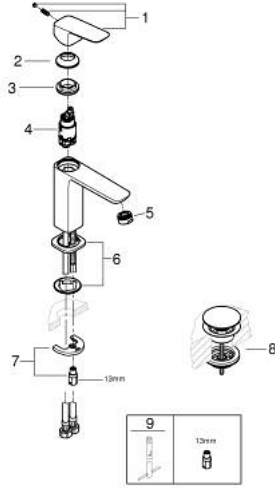

GROHE CUBE0 10 175 700 00 خلاط حوض بمقبض فردي بقياس 1/2 بوصة
مقاس M

وصف المنتج

• تركيب بفتحة واحدة

• مقبض معدني

• قلب سيراميك GROHE SilkMove 28 مم

• EcoMode - cold water flow in mid-lever position saves energy

• محدد معدل تدفق قابل للتعديل

• مع محدد درجة حرارة

• طلاء كروم GROHE LongLife

• تقنية GROHE EcoJoy لمياه أقل وتدفق ممتاز

• maximum flow rate (at 3 bar): 5 l/min

• نظام التركيب GROHE QuickFix

• هيكل سلس مع طقم تصريف فوري بالضغط بقياس 1 1/4 بوصة

• خراطيم توصيل مرنة

GROHE CUBE0 10 175 700 00 خلاط حوض بمقبض فردي بقياس 1/2 بوصة
مقاس M

قطع الغيار:

1: Cubeo Lever (الطلب رقم 1060180000)

2: غطاء (الطلب رقم 46581000)

3: حلقة تركيب (الطلب رقم 07419000)

4: Cubeo Cartridge (الطلب رقم 1060179990)

5: فلتر مياه (الطلب رقم 48159000)

6: Cubeo Rosette (الطلب رقم 1060150000)

7: طقم تركيب ساق (الطلب رقم 46249000)

8: طقم تصريف بقياس للفتح بالضغط (الطلب رقم 65807000)

9: مفتاح تحميل* (الطلب رقم 19017000)

* إكسسوارات اختيارية