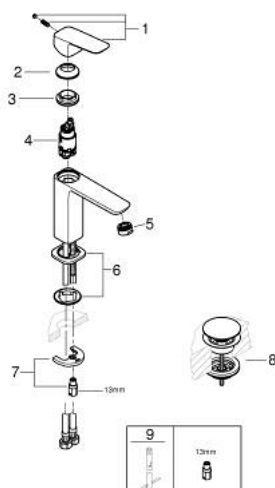

10 175 700 00 **GROHE CUBEO MITIGEUR MONOCOMMANDE 1/2" LAVABO**
TAILLE M

DESCRIPTION DU PRODUIT

- monotrou sur plaque
- levier de commande métallique
- GROHE SilkMove cartouche en céramique 28 mm
- EcoMode - cold water flow in mid-lever position saves energy
- limiteur de débit ajustable
- avec limiteur de température
- GROHE LongLife finition durable
- GROHE EcoJoy économie d'eau
- maximum flow rate (at 3 bar): 5 l/min
- GROHE FastFixation installation rapide
- corps lisse avec bonde de vidage clic clac 1 1/4"
- flexibles de raccordement souples

10 175 700 00 **GROHE CUBE0 MITIGEUR MONOCOMMANDE 1/2" LAVABO**
TAILLE M

PIÈCES DE RECHANGE

- 1: levier (Numéro de commande 1060180000)
 - 2: Capuchon (Numéro de commande 46581000)
 - 3: Bague de fixation (Numéro de commande 07419000)
 - 4: cartouche (Numéro de commande 1060179990)
 - 5: Mousseur (Numéro de commande 48159000)
 - 6: rosace (Numéro de commande 1060150000)
 - 7: Fixation M26x1,5 (Numéro de commande 46249000)
 - 8: Garniture de vidage avec bouchon à presser (Numéro de commande 65807000)
 - 9: Clef platte SW 46 mm à 6 pans (Numéro de commande 19017000)*
- * Accessoires en option