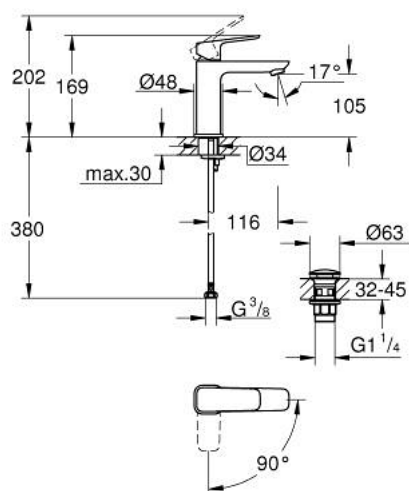

10 175 700 00 **GROHE CUBEO MITIGEUR MONOCOMMANDE 1/2" LAVABO**
TAILLE M

DESCRIPTION DU PRODUIT

- monotrou sur plaque
- levier de commande métallique
- GROHE SilkMove cartouche en céramique 28 mm
- EcoMode - cold water flow in mid-lever position saves energy
- limiteur de débit ajustable
- avec limiteur de température
- GROHE LongLife finition durable
- GROHE EcoJoy économie d'eau
- maximum flow rate (at 3 bar): 5 l/min
- GROHE FastFixation installation rapide
- corps lisse avec bonde de vidage clic clac 1 1/4"
- flexibles de raccordement souples

10 175 700 00 **GROHE CUBE0 MITIGEUR MONOCOMMANDE 1/2" LAVABO**
TAILLE M

PIÈCES DE RECHANGE

- 1: levier (Numéro de commande 1060180000)
 - 2: Capuchon (Numéro de commande 46581000)
 - 3: Bague de fixation (Numéro de commande 07419000)
 - 4: cartouche (Numéro de commande 1060179990)
 - 5: Mousseur (Numéro de commande 48159000)
 - 6: rosace (Numéro de commande 1060150000)
 - 7: Fixation M26x1,5 (Numéro de commande 46249000)
 - 8: Garniture de vidage avec bouchon à presser (Numéro de commande 65807000)
 - 9: Clef platte SW 46 mm à 6 pans (Numéro de commande 19017000)*
- * Accessoires en option