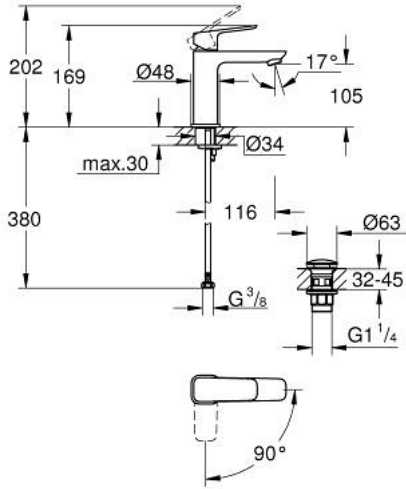

GROHE CUBE0 10 175 724 30  
مقاس M

وصف المنتج

• تركيب بفتحة واحدة

• مقبض معدني

• قلب سيراميك GROHE SilkMove 28 مم

• EcoMode - cold water flow in mid-lever position saves energy

• محدد معدل تدفق قابل للتعديل

• مع محدد درجة حرارة

• تقنية GROHE EcoJoy لمياه أقل وتدفق ممتاز

• maximum flow rate (at 3 bar): 5 l/min

• نظام التركيب GROHE QuickFix

• هيكل سلس مع طقم تصريف فوري بالضغط بقياس 1 1/4 بوصة

• خراطيم توصيل مرنة

GROHE CUBE0 10 175 724 30 خلاط حوض بمقبض فردي بقياس 1/2 بوصة  
مقاس M

قطع الغيار:

1: lever (الطلب رقم 1060182430)

2: غطاء (الطلب رقم 465812430)

3: حلقة تركيب (الطلب رقم 07419000)

4: Cubeo Cartridge (الطلب رقم 1060179990)