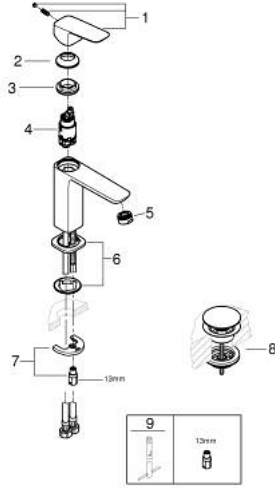

GROHE CUBE0 10 175 724 30  
مقاس M

وصف المنتج

• تركيب بفتحة واحدة

• مقبض معدني

• قلب سيراميك GROHE SilkMove 28 مم

• EcoMode - cold water flow in mid-lever position saves energy

• محدد معدل تدفق قابل للتعديل

• مع محدد درجة حرارة

• تقنية GROHE EcoJoy لمياه أقل وتدفق ممتاز

• maximum flow rate (at 3 bar): 5 l/min

• نظام التركيب GROHE QuickFix

• هيكل سلس مع طقم تصريف فوري بالضغط بقياس 1 1/4 بوصة

• خراطيم توصيل مرنة

GROHE CUBE0 10 175 724 30 خلاط حوض بمقبض فردي بقياس 1/2 بوصة  
مقاس M

قطع الغيار:

1: lever (الطلب رقم 1060182430)

2: غطاء (الطلب رقم 465812430)

3: حلقة تركيب (الطلب رقم 07419000)

4: Cubeo Cartridge (الطلب رقم 1060179990)

5: فلتر مياه (الطلب رقم 481592430)

6: Cubeo Rosette (الطلب رقم 1060152430)

7: طقم تركيب ساق (الطلب رقم 46249000)

8: طقم تصريف بقياس للفتح بالضغط (الطلب رقم 658072430)

9: مفتاح تحميل\* (الطلب رقم 19017000)