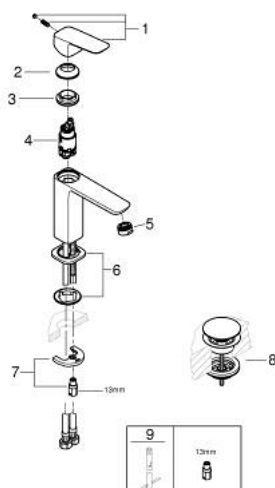

10 175 724 30 GROHE CUBEO MITIGEUR MONOCOMMANDE 1/2" LAVABO TAILLE M

DESCRIPTION DU PRODUIT

- monotrou sur plage
- levier de commande métallique
- GROHE SilkMove cartouche en céramique 28 mm
- EcoMode - cold water flow in mid-lever position saves energy
- limiteur de débit ajustable
- avec limiteur de température
- GROHE EcoJoy économie d'eau
- maximum flow rate (at 3 bar): 5 l/min
- GROHE FastFixation installation rapide
- corps lisse avec bonde de vidage clic clac 1 1/4"
- flexibles de raccordement souples

10 175 724 30 **GROHE CUBE0 MITIGEUR MONOCOMMANDE 1/2" LAVABO**
TAILLE M

PIÈCES DE RECHANGE

- 1: levier (Numéro de commande 1060182430)
 - 2: Capuchon (Numéro de commande 465812430)
 - 3: Bague de fixation (Numéro de commande 07419000)
 - 4: cartouche (Numéro de commande 1060179990)
 - 5: Mousseur (Numéro de commande 481592430)
 - 6: rosace (Numéro de commande 1060152430)
 - 7: Fixation M26x1,5 (Numéro de commande 46249000)
 - 8: Garniture de vidage avec bouchon à presser (Numéro de commande 658072430)
 - 9: Clef platte SW 46 mm à 6 pans (Numéro de commande 19017000)*
- * Accessoires en option