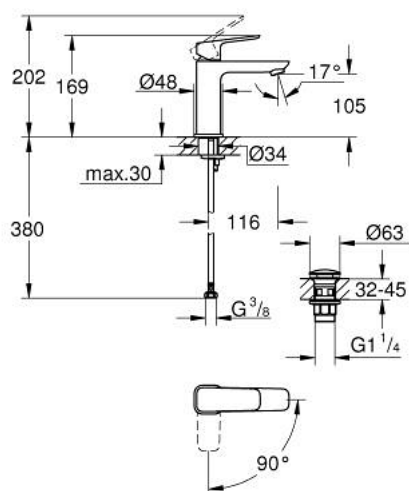

10 175 724 30 GROHE CUBEO MITIGEUR MONOCOMMANDE 1/2" LAVABO TAILLE M

DESCRIPTION DU PRODUIT

- monotrou sur plage
- levier de commande métallique
- GROHE SilkMove cartouche en céramique 28 mm
- EcoMode - cold water flow in mid-lever position saves energy
- limiteur de débit ajustable
- avec limiteur de température
- GROHE EcoJoy économie d'eau
- maximum flow rate (at 3 bar): 5 l/min
- GROHE FastFixation installation rapide
- corps lisse avec bonde de vidage clic clac 1 1/4"
- flexibles de raccordement souples

10 175 724 30 **GROHE CUBE0 MITIGEUR MONOCOMMANDE 1/2" LAVABO**
TAILLE M

PIÈCES DE RECHANGE

- 1: levier (Numéro de commande 1060182430)
 - 2: Capuchon (Numéro de commande 465812430)
 - 3: Bague de fixation (Numéro de commande 07419000)
 - 4: cartouche (Numéro de commande 1060179990)
 - 5: Mousseur (Numéro de commande 481592430)
 - 6: rosace (Numéro de commande 1060152430)
 - 7: Fixation M26x1,5 (Numéro de commande 46249000)
 - 8: Garniture de vidage avec bouchon à presser (Numéro de commande 658072430)
 - 9: Clef platte SW 46 mm à 6 pans (Numéro de commande 19017000)*
- * Accessoires en option