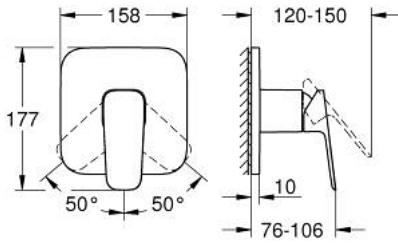

## GROHE CUBE0 10 177 700 00 خلاط الدش المزود بمقبض فردي

وصف المنتج

• trim set for GROHE Rapido SmartBox (35 600/35 604)

• قلب سيراميك GROHE SilkMove 46 مم

• GROHE QuickFix شمسة بعازل عمود مغطى وتركيب مخفي

• شمسة معدنية، تركيب عكسي بزاوية 6 درجات قابلة للتعديل

• مقبض معدني

• without roughing-in set 35 600/35 604 (please order separately)

• أداء التدفق: المخرج B أو C = 30 لتر/دقيقة

GROHE CUBE0 10 177 700 00 خلاط الدش المزود بمقبض فردي

قطع الغيار:

1: lever (رقم الطلب: 1063380000)

2: escutcheon (رقم الطلب: 1039640000)

3: لوح تحميل (رقم الطلب: 48441000)

4: cap (رقم الطلب: 1047190000)

5: خرطوشة (رقم الطلب: 46048000)

6: عازل (رقم الطلب: 48360000)