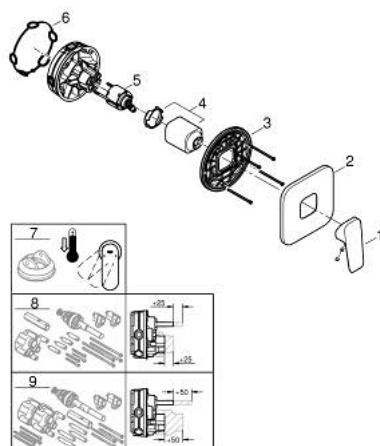

10 177 700 00 GROHE CUBEO MITIGEUR MONOCOMMANDÉ DOUCHE

DESCRIPTION DU PRODUIT

- à associer avec GROHE Rapido SmartBox (35 604)
- GROHE SilkMove cartouche en céramique 46 mm
- GROHE FastFixation rosace murale avec fixation cachée
- rosace en métal, ajustable rétroactivement de 6°
- levier de commande métallique
- livré sans corps encastré 35 604 (à commander séparément)
- débit: sortie B ou C = 30 l/min

10 177 700 00 GROHE CUBEO MITIGEUR MONOCOMMANDÉ DOUCHE

PIÈCES DE RECHANGE

- 1: levier (Numéro de commande 1063380000)
 - 2: rosace (Numéro de commande 1039640000)
 - 3: Plaque de montage (Numéro de commande 48441000)
 - 4: capot (Numéro de commande 1047190000)
 - 5: Cartouche (Numéro de commande 46048000)
 - 6: Joint (Numéro de commande 48360000)
 - 7: Limiteur de température (Numéro de commande 46375000)*
 - 8: Extension universelle pour mitigeurs mécaniques - 25 mm (Numéro de commande 14056000)*
 - 9: Kit de rallonge universel mélangeurs monocommande, 50 mm (Numéro de commande 14057000)*
- * Accessoires en option