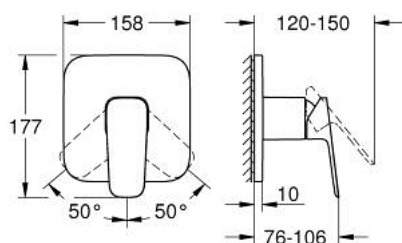

10 177 700 00 GROHE CUBEO MITIGEUR MONOCOMMANDÉ DOUCHE

DESCRIPTION DU PRODUIT

- à associer avec GROHE Rapido SmartBox (35 604)
- GROHE SilkMove cartouche en céramique 46 mm
- GROHE FastFixation rosace murale avec fixation cachée
- rosace en métal, ajustable rétroactivement de 6°
- levier de commande métallique
- livré sans corps encastré 35 604 (à commander séparément)
- débit: sortie B ou C = 30 l/min

10 177 700 00 GROHE CUBEO MITIGEUR MONOCOMMANDÉ DOUCHE

PIÈCES DE RECHANGE

- 1: levier (Numéro de commande 1063380000)
 - 2: rosace (Numéro de commande 1039640000)
 - 3: Plaque de montage (Numéro de commande 48441000)
 - 4: capot (Numéro de commande 1047190000)
 - 5: Cartouche (Numéro de commande 46048000)
 - 6: Joint (Numéro de commande 48360000)
 - 7: Limiteur de température (Numéro de commande 46375000)*
 - 8: Extension universelle pour mitigeurs mécaniques - 25 mm (Numéro de commande 14056000)*
 - 9: Kit de rallonge universel mélangeurs monocommande, 50 mm (Numéro de commande 14057000)*
- * Accessoires en option