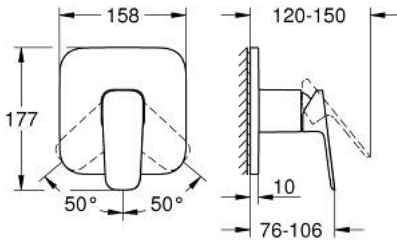

GROHE CUBE0 10 177 724 30 خلاط الدش المزود بمقبض فردي

وصف المنتج:

• trim set for GROHE Rapido SmartBox (35 600/35 604)

• قلب سيراميك GROHE SilkMove 46 مم

• GROHE QuickFix شمسة بعازل عمود مغطى وتركيب مخفي

• شمسة معدنية، تركيب عكسي بزاوية 6 درجات قابلة للتعديل

• مقبض معدني

• without roughing-in set 35 600/35 604 (please order separately)

• أداء التدفق: المخرج B أو C = 30 لتر/دقيقة

GROHE CUBE0 10 177 724 30 خلاط الدش المزود بمقبض فردي

قطع الغيار:

1: lever (رقم الطلب: 1063382430)