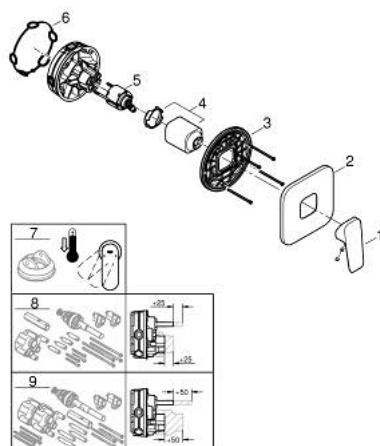

### DESCRIPTION DU PRODUIT

- à associer avec GROHE Rapido SmartBox (35 604)
- GROHE SilkMove cartouche en céramique 46 mm
- GROHE FastFixation rosace murale avec fixation cachée
- rosace en métal, ajustable rétroactivement de 6°
- levier de commande métallique
- livré sans corps encastré 35 604 (à commander séparément)
- débit: sortie B ou C = 30 l/min

### PIÈCES DE RECHANGE

- 1: levier (Numéro de commande 1063382430)
  - 2: rosace (Numéro de commande 1039642430)
  - 3: Plaque de montage (Numéro de commande 48441000)
  - 4: capot (Numéro de commande 1047192430)
  - 5: Cartouche (Numéro de commande 46048000)
  - 6: Joint (Numéro de commande 48360000)
  - 7: Limiteur de température (Numéro de commande 46375000)\*
  - 8: Extension universelle pour mitigeurs mécaniques - 25 mm (Numéro de commande 14056000)\*
  - 9: Kit de rallonge universel mélangeurs monocommande, 50 mm (Numéro de commande 14057000)\*
- \* Accessoires en option