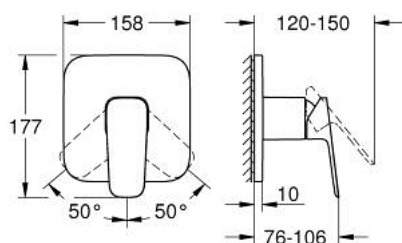

### DESCRIPTION DU PRODUIT

- à associer avec GROHE Rapido SmartBox (35 604)
- GROHE SilkMove cartouche en céramique 46 mm
- GROHE FastFixation rosace murale avec fixation cachée
- rosace en métal, ajustable rétroactivement de 6°
- levier de commande métallique
- livré sans corps encastré 35 604 (à commander séparément)
- débit: sortie B ou C = 30 l/min

### PIÈCES DE RECHANGE

- 1: levier (Numéro de commande 1063382430)
  - 2: rosace (Numéro de commande 1039642430)
  - 3: Plaque de montage (Numéro de commande 48441000)
  - 4: capot (Numéro de commande 1047192430)
  - 5: Cartouche (Numéro de commande 46048000)
  - 6: Joint (Numéro de commande 48360000)
  - 7: Limiteur de température (Numéro de commande 46375000)\*
  - 8: Extension universelle pour mitigeurs mécaniques - 25 mm (Numéro de commande 14056000)\*
  - 9: Kit de rallonge universel mélangeurs monocommande, 50 mm (Numéro de commande 14057000)\*
- \* Accessoires en option