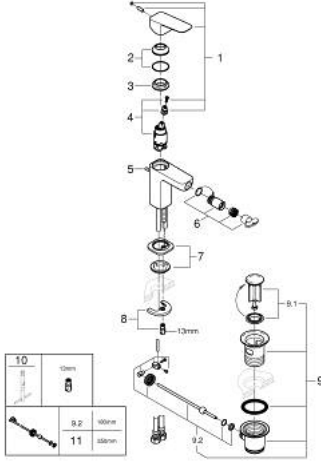

GROHE CUBE0 10 181 000 00 خلاط بيديه بمقبض فردي بقياس 1/2 بوصة مقاس صغير

قطع الغيار:

1: Cubeo Lever (رقم الطلب: 1060130000)

2: غطاء (رقم الطلب: 46581000)

3: حلقة تركيب (رقم الطلب: 07419000)

4: خرطوشة (رقم الطلب: 46580000)

5: عامود رفع (رقم الطلب: 65936PDD)

6: فوهة صباب بنقطة اتصال كروية (رقم الطلب: 48552000)

7: Cubeo Rosette (رقم الطلب: 1060150000)

8: طقم تركيب ساق (رقم الطلب: 46249000)

9: مجموعة تصريف بقياس 1 1/4 بوصة (رقم الطلب: 28910000)

9.1: فيشه (رقم الطلب: 07182000)

9.2: عامود غير متمركز (رقم الطلب: 07052000)

10: مفتاح تحميل* (رقم الطلب: 19017000)

11: عامود غير متمركز* (رقم الطلب: 07341000)

* إكسسوارات اختيارية