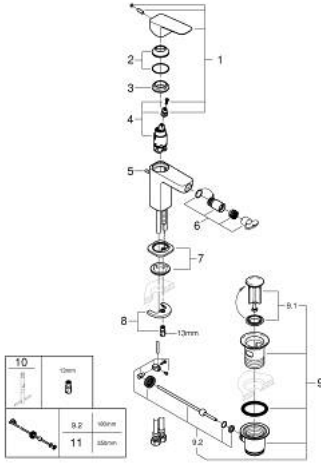

GROHE CUBE0 10 181 024 30 خلاط بيديه بمقبض فردي بقياس 1/2 بوصة مقاس صغير

وصف المنتج

- تركيب بفتحة واحدة
- مقبض معدني
- قلب سيراميك GROHE SilkMove 28 مم
- محدد معدل تدفق قابل للتعديل
- مع محدد درجة حرارة
- تقنية GROHE EcoJoy لمياه أقل وتدفق ممتاز
- maximum flow rate (at 3 bar): 5 l/min
- بمفصل كروي
- مجموعة تصريف المياه بقياس 1 1/4 بوصة
- خراطيم توصيل مرنة

GROHE CUBE0 10 181 024 30 خلاط بيديه بمقبض فردي بقياس 1/2 بوصة مقاس صغير

قطع الغيار:

1: Cubeo Lever (رقم الطلب: 1060132430)

2: غطاء (رقم الطلب: 465812430)

3: حلقة تركيب (رقم الطلب: 07419000)

4: خرطوشة (رقم الطلب: 46580000)

5: lift rod (رقم الطلب: 659362430)

6: فوهة صباب بنقطة اتصال كروية (رقم الطلب: 485522430)

7: Cubeo Rosette (رقم الطلب: 1060152430)

8: طقم تركيب ساق (رقم الطلب: 46249000)

9: مجموعة تصريف بقياس 1 1/4 بوصة (رقم الطلب: 289102430)