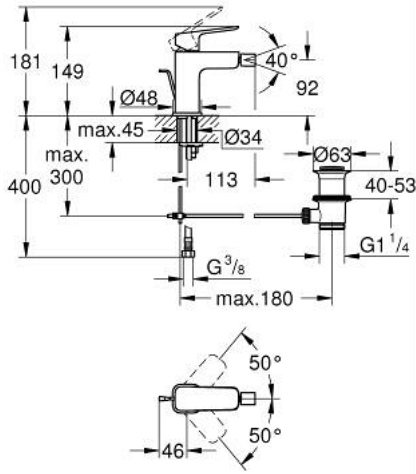

GROHE CUBE0 10 181 024 30 خلاط بيديه بمقبض فردي بقياس 1/2 بوصة مقاس صغير

وصف المنتج

- تركيب بفتحة واحدة
- مقبض معدني
- قلب سيراميك GROHE SilkMove 28 مم
- محدد معدل تدفق قابل للتعديل
- مع محدد درجة حرارة
- تقنية GROHE EcoJoy لمياه أقل وتدفق ممتاز
- maximum flow rate (at 3 bar): 5 l/min
- بمفصل كروي
- مجموعة تصريف المياه بقياس 1 1/4 بوصة
- خراطيم توصيل مرنة

GROHE CUBE0 10 181 024 30 خلاط بيديه بمقبض فردي بقياس 1/2 بوصة مقاس صغير

قطع الغيار:

1: Cubeo Lever (رقم الطلب: 1060132430)

2: غطاء (رقم الطلب: 465812430)

3: حلقة تركيب (رقم الطلب: 07419000)

4: خرطوشة (رقم الطلب: 46580000)

5: lift rod (رقم الطلب: 659362430)

6: فوهة صباب بنقطة اتصال كروية (رقم الطلب: 485522430)

7: Cubeo Rosette (رقم الطلب: 1060152430)

8: طقم تركيب ساق (رقم الطلب: 46249000)

9: مجموعة تصريف بقياس 1 1/4 بوصة (رقم الطلب: 289102430)