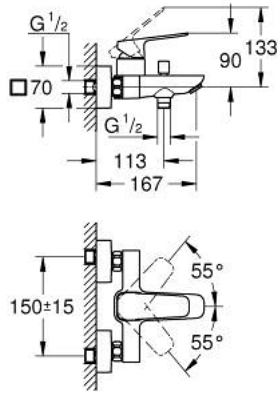

GROHE CUBE0 10 181 300 00 خلاط البانيو المزود بمقبض فردي مقاس 1/2 بوصة

وصف المنتج

• مثبت على الجدار

• مقبض معدني

• قلب سيراميك GROHE SilkMove 35 مم

• محدد معدل تدفق قابل للتعديل

• مع محدد درجة حرارة

• طلاء كروم GROHE LongLife

• محول آلي: حمام/دش

• مخرج قاعدة دش 1/2 بوصة بصمام لا رجعي مدمج

• صنوبر بمرغلي مياه

• القارنات S

• شمسة جدارية

• محمي من التدفق العكسي