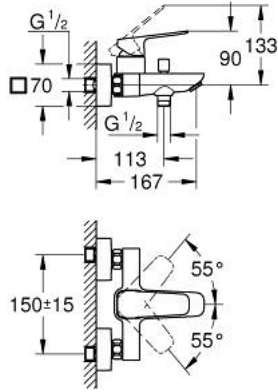

GROHE CUBE0 10 181 324 30 خلاط البانيو المزود بمقبض فردي مقاس 1/2 بوصة

وصف المنتج

• مثبت على الجدار

• مقبض معدني

• قلب سيراميك GROHE SilkMove 35 مم

• محدد معدل تدفق قابل للتعديل

• مع محدد درجة حرارة

• محول آلي: حمام/دش

• مخرج قاعدة دش 1/2 بوصة بصمام لا رجعي مدمج

• صنوبر بمرغي مياه

• القارنات S

• شمسة جدارية

• محمي من التدفق العكسي

GROHE CUBE0 10 181 324 30 خلاط البانيو المزود بمقبض فردي مقاس 1/2 بوصة

قطع الغيار:

1: lever (الطلب رقم 1060212430)

2: cap (الطلب رقم 1060222430)

3: خرطوشة (الطلب رقم 46374000)

4: مقبض محول (الطلب رقم 643092430)

5: flow control (الطلب رقم 139522430)

6: محول (الطلب رقم 656552430)

7: صمام مانع للإرجاع (الطلب رقم 08565000)

8: s-union (الطلب رقم 1060232430)

8.1: غطاء مثقوب من المنتصف (الطلب رقم 106024243M)

9: تطويلة 3/4 بوصة، 20 ملم\* (الطلب رقم 0713000M)

10: موسع مقبس\* (الطلب رقم 19332000)

11: توسعة خاصة\* (الطلب رقم 19377000)