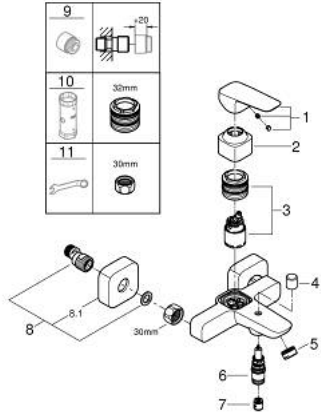

GROHE CUBE0 10 181 324 30 خلاط البانيو المزود بمقبض فردي مقاس 1/2 بوصة

وصف المنتج

• مثبت على الجدار

• مقبض معدني

• قلب سيراميك GROHE SilkMove 35 مم

• محدد معدل تدفق قابل للتعديل

• مع محدد درجة حرارة

• محول آلي: حمام/دش

• مخرج قاعدة دش 1/2 بوصة بصمام لا رجعي مدمج

• صنوبر بمرغي مياه

• القارنات S

• شمسة جدارية

• محمي من التدفق العكسي

GROHE CUBE0 10 181 324 30 خلاط البانيو المزود بمقبض فردي مقاس 1/2 بوصة

قطع الغيار:

1: lever (الطلب رقم 1060212430)

2: cap (الطلب رقم 1060222430)

3: خرطوشة (الطلب رقم 46374000)

4: مقبض محول (الطلب رقم 643092430)

5: flow control (الطلب رقم 139522430)

6: محول (الطلب رقم 656552430)

7: صمام مانع للإرجاع (الطلب رقم 08565000)

8: s-union (الطلب رقم 1060232430)

8.1: غطاء مثقوب من المنتصف (الطلب رقم 106024243M)

9: تطويلة 3/4 بوصة، 20 ملم\* (الطلب رقم 0713000M)

10: موسع مقبس\* (الطلب رقم 19332000)

11: توسعة خاصة\* (الطلب رقم 19377000)