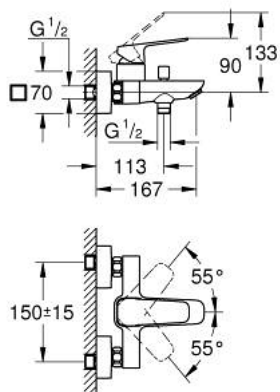

## 10 181 324 30 GROHE CUBE0 MITIGEUR MONOCOMMANDE 1/2" BAIN/DOUCHE

### DESCRIPTION DU PRODUIT

- montage mural
- levier de commande métallique
- GROHE SilkMove cartouche en céramique 35 mm
- limiteur de débit ajustable
- avec limiteur de température
- inverseur automatique bain/douche
- départ de douche 1/2" par dessous avec clapet anti-retour intégré
- bec avec mousseur
- raccords muraux S
- rosace de finition murale
- protégé contre le retour d'eau