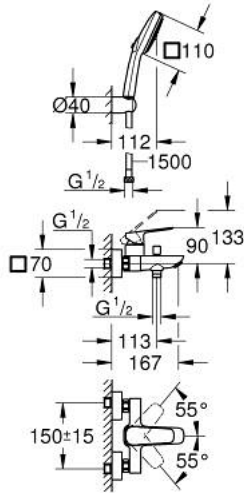

GROHE CUBE0 10 181 400 00 خلاط البانيو المزود بمقبض فردي مقاس 1/2 بوصة

وصف المنتج

• مثبت على الجدار

• مقبض معدني

• قلب سيراميك GROHE SilkMove 35 مم

• محدد معدل تدفق قابل للتعديل

• مع محدد درجة حرارة

• طلاء كروم GROHE LongLife

• محول آلي: حمام/دش

• مخرج قاعدة دش 1/2 بوصة بصمام لا رجعي مدمج

• صنوبر بمرغى مياه

• القارنات S

• شمسة جدارية

• محمي من التدفق العكسي

• مع طقم دش

• يتألف مما يلي:

• Tempesta Cube 110 hand shower 2 sprays (26 746)

• حامل دش حائطي (605 28)

(28)

• خرطوم Relexaflex مقاس 1500 مم بسمك 1/2 بوصة 1/2 بوصة × 151