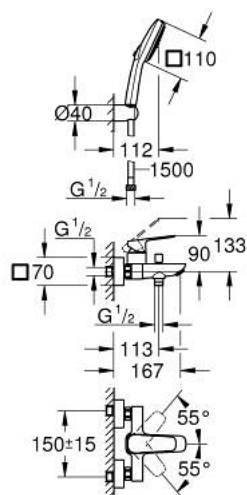

## 10 181 400 00 GROHE CUBE0 MITIGEUR MONOCOMMANDE 1/2" BAIN/DOUCHE

### DESCRIPTION DU PRODUIT

- montage mural
- levier de commande métallique
- GROHE SilkMove cartouche en céramique 35 mm
- limiteur de débit ajustable
- avec limiteur de température
- GROHE LongLife finition durable
- inverseur automatique bain/douche
- départ de douche 1/2" par dessous avec clapet anti-retour intégré
- bec avec mousseur
- raccords muraux S
- rosace de finition murale
- protégé contre le retour d'eau
- avec ensemble de douche
- comprenant :
  - douchette Tempesta Cube 110, 2 jets (26 746)
  - support mural pour douchette (28 605)
  - flexible Relexaflex 1500 mm 1/2" x 1/2" (28 151)