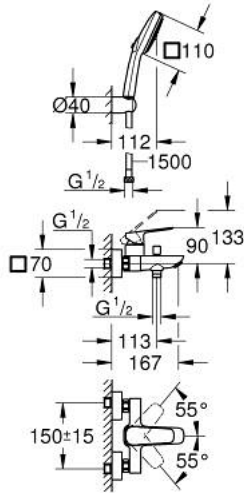

GROHE CUBE 10 181 424 30 خلاط البانيو المزود بمقبض فردي مقاس 1/2 بوصة

وصف المنتج

• مثبت على الجدار

• مقبض معدني

• قلب سيراميك GROHE SilkMove 35 مم

• محدد معدل تدفق قابل للتعديل

• مع محدد درجة حرارة

• محول آلي: حمام/دش

• مخرج قاعدة دش 1/2 بوصة بصمام لا رجعي مدمج

• صنوبر بمرغي مياه

• القارنات S

• شمسة جدارية

• محمي من التدفق العكسي

• مع طقم دش

• يتألف مما يلي:

• Tempesta Cube 110 hand shower 2 sprays (26 746)

• حامل دُش حائطي (605 28)

• shower hose 1500 mm 1/2" x 1/2"