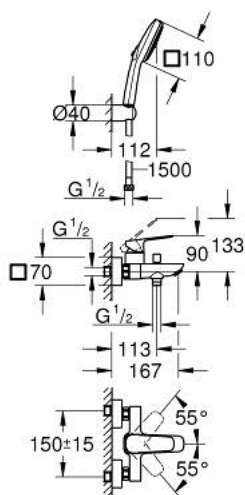

10 181 424 30 GROHE CUBE0 MITIGEUR MONOCOMMANDE 1/2" BAIN/DOUCHE

DESCRIPTION DU PRODUIT

- montage mural
- levier de commande métallique
- GROHE SilkMove cartouche en céramique 35 mm
- limiteur de débit ajustable
- avec limiteur de température
- inverseur automatique bain/douche
- départ de douche 1/2" par dessous avec clapet anti-retour intégré
- bec avec mousseur
- raccords muraux S
- rosace de finition murale
- protégé contre le retour d'eau
- avec ensemble de douche
- comprenant :
 - douchette Tempesta Cube 110, 2 jets (26 746)
 - support mural pour douchette (28 605)
 - flexible 1500 mm 1/2" x 1/2"