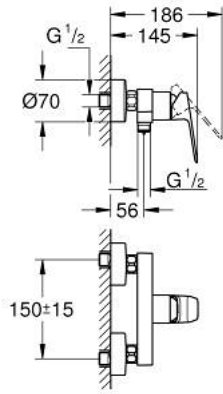

GROHE CUBE0 10 182 400 00 خلاط الدش المزود بمقبض فردي مقاس 1/2 بوصة

وصف المنتج

- مثبت على الجدار
- مقبض معدني
- قلب سيراميك GROHE SilkMove 35 مم
- محدد معدل تدفق قابل للتعديل
- مع محدد درجة حرارة
- طلاء كروم GROHE LongLife
- مخرج قاعدة دش 1/2 بوصة بصمام لا رجعي مدمج
- محمي من التدفق العكسي
- القارنات S
- شمسة جدارية

GROHE CUBE0 10 182 400 00 خلاط الدش المزود بمقبض فردي مقاس 1/2 بوصة

قطع الغيار:

1: lever (الطلب رقم 1060210000)

2: cap (الطلب رقم 1060220000)

3: خرطوشة (الطلب رقم 46374000)

4: وصلة مسمار 1/2 بوصة (الطلب رقم 45044000)

5: صمام مانع للإرجاع (الطلب رقم 42601000)

6: s-union (الطلب رقم 1060230000)

6.1: غطاء مثقوب من المنتصف (الطلب رقم 106024000M)

7: تطويلة 3/4 بوصة، 20 ملم (الطلب رقم 0713000M)*

8: توسعة خاصة* (الطلب رقم 19377000)