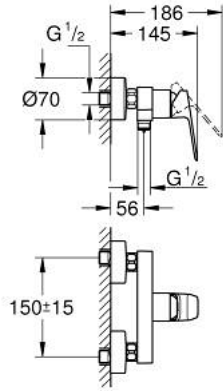

GROHE CUBE0 10 182 424 30 خلاط الدش المزود بمقبض فردي مقاس 1/2 بوصة

وصف المنتج

- مثبت على الجدار
- مقبض معدني
- قلب سيراميك GROHE SilkMove 35 مم
- محدد معدل تدفق قابل للتعديل
- مع محدد درجة حرارة
- مخرج قاعدة دش 1/2 بوصة بصمام لا رجعي مدمج
- محمي من التدفق العكسي
- القارنات S
- شمسة جدارية

GROHE CUBE0 10 182 424 30 خلاط الدش المزود بمقبض فردي مقاس 1/2 بوصة

قطع الغيار:

1: lever (الطلب رقم 1060212430)

2: cap (الطلب رقم 1060222430)

3: خرطوشة (الطلب رقم 46374000)

4: وصلة مسمار 1/2 بوصة (الطلب رقم 450442430)

5: صمام مانع للإرجاع (الطلب رقم 42601000)

6: s-union (الطلب رقم 1060232430)

6.1: غطاء مثقوب من المنتصف (الطلب رقم 106024243M)

7: تطويلة 3/4 بوصة، 20 ملم* (الطلب رقم 0713000M)

8: توسعة خاصة* (الطلب رقم 19377000)