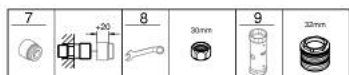

10 182 424 30 GROHE CUBEO MITIGEUR MONOCOMMANDE 1/2" DOUCHE

DESCRIPTION DU PRODUIT

- montage mural
- levier de commande métallique
- GROHE SilkMove cartouche en céramique 35 mm
- limiteur de débit ajustable
- avec limiteur de température
- départ de douche 1/2" par dessous avec clapet anti-retour intégré
- protégé contre le retour d'eau
- raccords muraux S
- rosace de finition murale

10 182 424 30 GROHE CUBEO MITIGEUR MONOCOMMANDE 1/2" DOUCHE

PIÈCES DE RECHANGE

- 1: levier (Numéro de commande 1060212430)
- 2: capot (Numéro de commande 1060222430)
- 3: Cartouche (Numéro de commande 46374000)
- 4: Ecrou chromé avec partie fileté (Numéro de commande 450442430)
- 5: Clapet anti-retour (Numéro de commande 42601000)
- 6: raccord excentré (Numéro de commande 1060232430)
- 6.1: Rosace (Numéro de commande 106024243M)
- 7: Rallonge 3/4" 20 mm (Numéro de commande 0713000M)*
- 8: clé spéciale (Numéro de commande 19377000)*
- 9: Clef (Numéro de commande 19332000)*