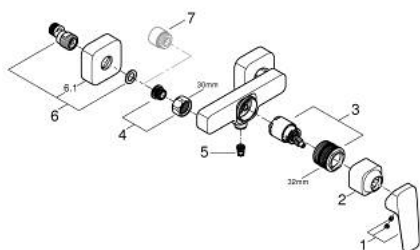

10 182 424 30 GROHE CUBEO MITIGEUR MONOCOMMANDE 1/2" DOUCHE

DESCRIPTION DU PRODUIT

- montage mural
- levier de commande métallique
- GROHE SilkMove cartouche en céramique 35 mm
- limiteur de débit ajustable
- avec limiteur de température
- départ de douche 1/2" par dessous avec clapet anti-retour intégré
- protégé contre le retour d'eau
- raccords muraux S
- rosace de finition murale

10 182 424 30 GROHE CUBEO MITIGEUR MONOCOMMANDE 1/2" DOUCHE

PIÈCES DE RECHANGE

- 1: levier (Numéro de commande 1060212430)
- 2: capot (Numéro de commande 1060222430)
- 3: Cartouche (Numéro de commande 46374000)
- 4: Ecrou chromé avec partie fileté (Numéro de commande 450442430)
- 5: Clapet anti-retour (Numéro de commande 42601000)
- 6: raccord excentré (Numéro de commande 1060232430)
- 6.1: Rosace (Numéro de commande 106024243M)
- 7: Rallonge 3/4" 20 mm (Numéro de commande 0713000M)*
- 8: clé spéciale (Numéro de commande 19377000)*
- 9: Clef (Numéro de commande 19332000)*