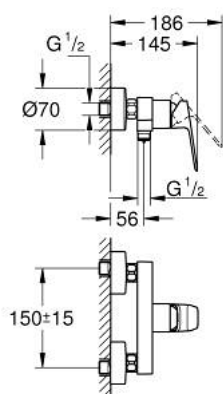

10 182 424 30 GROHE CUBEO MITIGEUR MONOCOMMANDE 1/2" DOUCHE

DESCRIPTION DU PRODUIT

- montage mural
- levier de commande métallique
- GROHE SilkMove cartouche en céramique 35 mm
- limiteur de débit ajustable
- avec limiteur de température
- départ de douche 1/2" par dessous avec clapet anti-retour intégré
- protégé contre le retour d'eau
- raccords muraux S
- rosace de finition murale

10 182 424 30 GROHE CUBEO MITIGEUR MONOCOMMANDE 1/2" DOUCHE

PIÈCES DE RECHANGE

- 1: levier (Numéro de commande 1060212430)
- 2: capot (Numéro de commande 1060222430)
- 3: Cartouche (Numéro de commande 46374000)
- 4: Ecrou chromé avec partie fileté (Numéro de commande 450442430)
- 5: Clapet anti-retour (Numéro de commande 42601000)
- 6: raccord excentré (Numéro de commande 1060232430)
- 6.1: Rosace (Numéro de commande 106024243M)
- 7: Rallonge 3/4" 20 mm (Numéro de commande 0713000M)*
- 8: clé spéciale (Numéro de commande 19377000)*
- 9: Clef (Numéro de commande 19332000)*